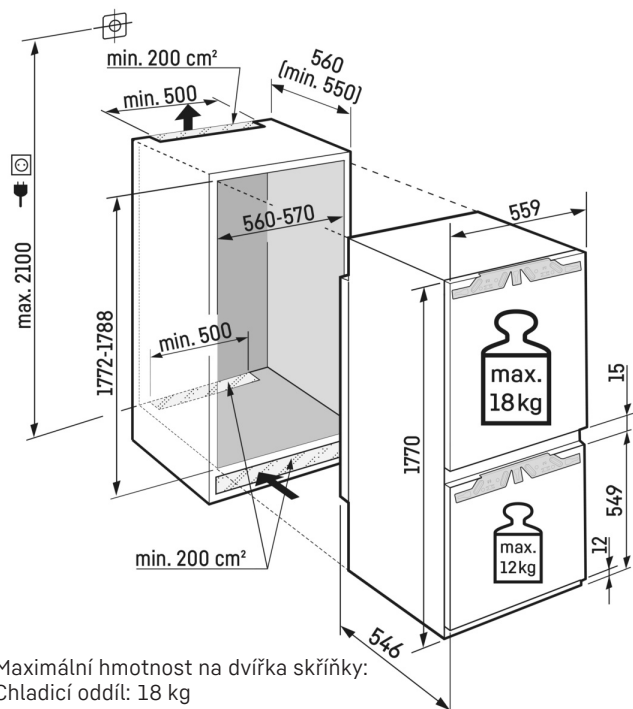

¹ V souladu s nařízením EU 2019/2016 zobrazujeme celkový objem prostoru jako celé číslo (zaokrouhlené) a objem prostoru mrazicího prostoru a prostoru pro uchování čerstvých potravin s jedním desetinným místem.

LightTower

Optimálně osvětlený vnitřní prostor vás potěší: Světla LightTower ukáží potraviny v tom nejlepším světle a jsou umístěna tak, aby osvětlila vždy celou plochu vaší plné chladničky. Jelikož jsou světla LightTower integrována do bočních stěn, zůstane navíc dostatek prostoru pro vaše potraviny.

Technický výkres

Maximální hmotnost na dvířka skříňky:
 Chladicí oddíl: 18 kg
 Mrazicí oddíl: 12 kg

Výrobky a jejich údaje jsou inscenovány pro reklamní účely. Přestože je vynaloženo veškeré úsilí na zajištění správnosti všech údajů a informací v tomto letáku, společnost Liebherr si vyhrazuje právo na změny bez předchozího upozornění. Pokud jsou skutečné rozměry, technické údaje a výkon spotřebiče rozhodující, doporučujeme vám, abyste se seznámili s návodem k instalaci, který je přiložen k danému spotřebiči. Společnost Liebherr neručí za případné škody. (15.12.2023)