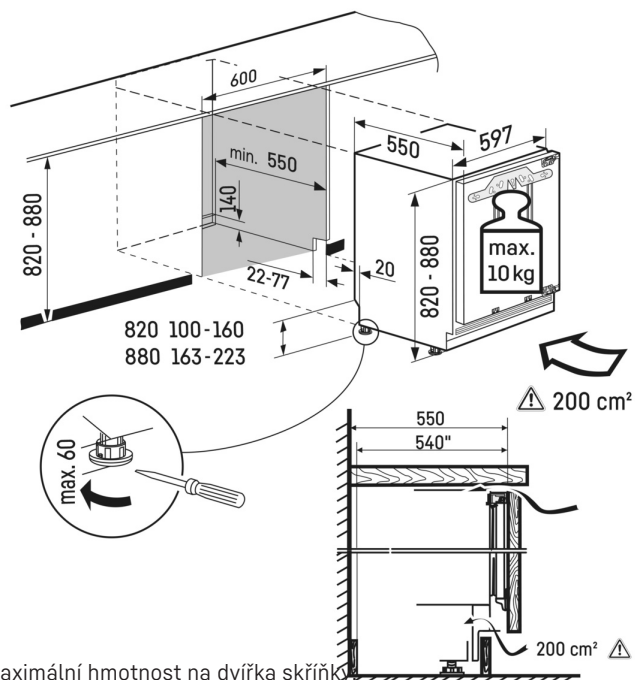

Průhledné VitaminBoxy nabízí mnoho úložného prostoru pro přehledné uskladnění ovoce a zeleniny. Mimoto jsou snadno čistitelné.

Možnost změny směru otevírání dveří

Přístroje se z výrobních závodů dodávají standardně s otevíráním dveří doprava. Možnost změnit směr otevírání dveří napomůže k dokonalé prostorové integraci a sladění s interiérem kuchyně. Pozor, existují ale výjimky. Například u modelů ECBN, kde je pouze trvalé levé nebo trvalé pravé umístění pantů.

Pevné uchycení dveří

Dveře nábytku jsou instalovány pouze na dveře spotřebiče, na kterých spočívají celou svou hmotností. Dveře nábytku nejsou montážně spojeny pomocí pantů s korpusem skříně.

Technický výkres