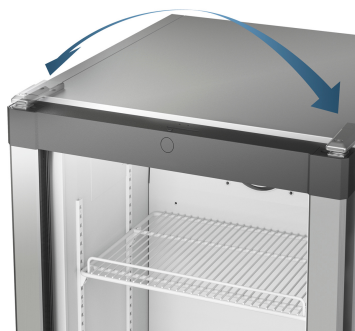

Funkce

4-hvězdičková mrazicí část

Ve 4-hvězdičkové mrazicí části mohou být zmrazeny a dlouhodobě uloženy čerstvé potraviny. Teploty pod $-18\text{ }^{\circ}\text{C}$ a ještě nižší zaručují šetrné skladování zásob se zachováním vitamínů a minerálních látek ve zmražených potravinách.

Automatika SuperCool

Při použití automatické funkce SuperCool dojde k plynulému snížení teploty v chladičím prostoru na $+2\text{ }^{\circ}\text{C}$ až na dobu 12 hodin, což je ideální pro rychlé zchlazení čerstvě vložených potravin.

Průhledné VitaminBoxy nabízí mnoho úložného prostoru pro přehledné uskladnění ovoce a zeleniny. Mimoto jsou snadno čistitelné.

Možnost změny směru otevírání dveří

Přístroje se z výrobních závodů dodávají standardně s otevíráním dveří doprava. Možnost změnit směr otevírání dveří napomůže k dokonalé prostorové integraci a sladění s interiérem kuchyně. Pozor, existují ale výjimky. Například u modelů ECBN, kde je pouze trvalé levé nebo trvalé pravé umístění pantů.