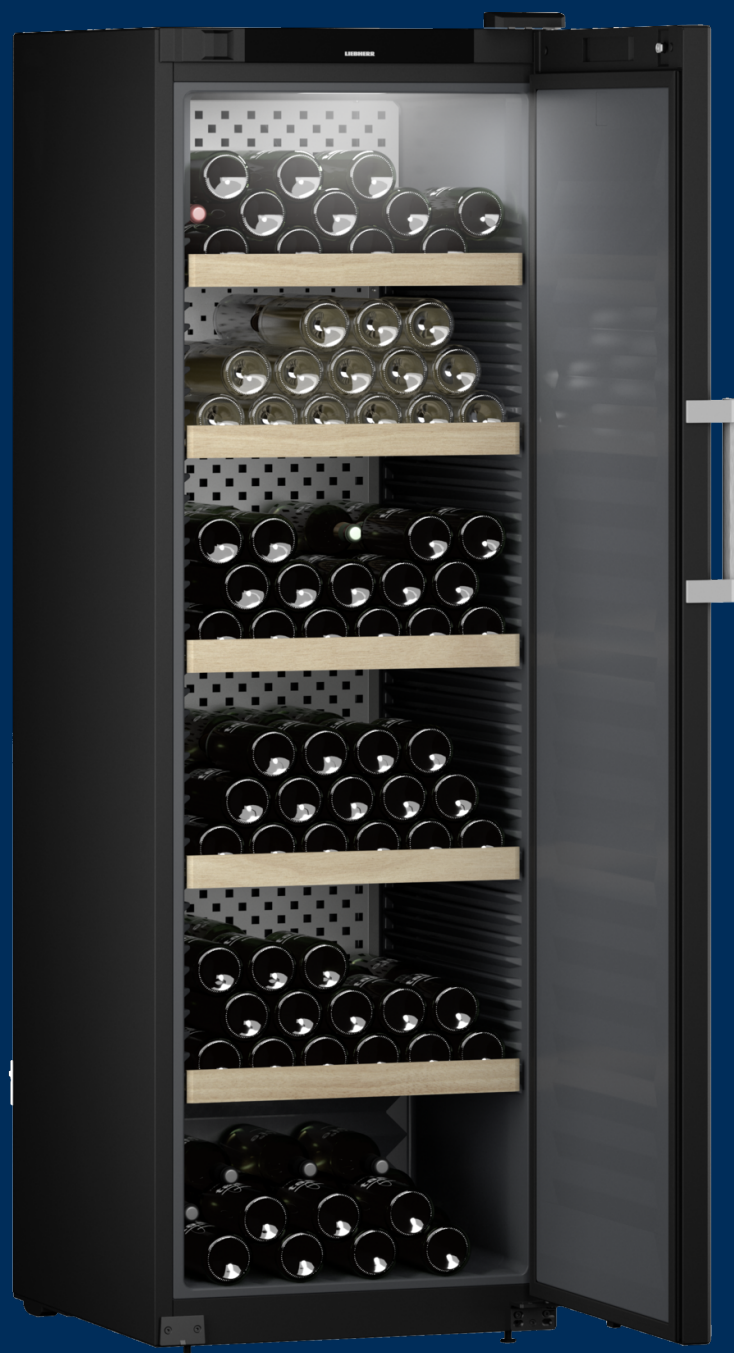

# WSbli 5231

Skriňa na uskladnenie vína  
GrandCru Selection

**LIEBHERR**

Stojace zariadenie

**LIEBHERR**

## WSbli 5231

Skriňa na uskladnenie vína  
GrandCru Selection

← 60 →

Energetická trieda	
Spotreba energie za rok/24 hod	96 / 0,263 kWh <sup>1</sup>
Maximálna kapacita fliaš Bordeaux (0,75 l)	229 <sup>2</sup>
Celkový objem	433,9 l <sup>3</sup>
Hlučnosť / Trieda hluku	38 dB(A) / C
Klimatická trieda	SN-T (+10 °C do +43 °C)
Frekvencia / napätie	50/60 Hz / 220-240 V~
Příkon	1,5 A
Dvere	Full door, black
Bočné steny	black
Vonkajšie rozmery v cm (V×Š×H)	188,4 / 59,7 / 76,3 <sup>3</sup>
<b>Ovládacie prvky</b>	
Typ ovládání	Monochromatický LC displej za dverami, elektronické dotykové ovládanie
	Digitálny ukazovateľ teploty
Výstražný signál v prípade poruchy	vizuálny a akustický
Alarm dverí akustický	vizuálny a akustický
Detská poistka	áno
<b>Výhody vybavenia</b>	
Teplotné zóny	1
Teplotný rozsah	+5 °C do +20 °C
Regulovateľné chladiace okruhy	1
Konvekčné chladenie	Convection cooling, fresh air supply via FreshAir activated charcoal filter
Vnútorne osvetlenie	LED stropné osvetlenie
Rukoväť	Hliníkové madlá
Rozhranie	Vrátane SmartDeviceBox
Materiál police	Výškovo nastaviteľné úložné rošty z bukového dreva
Odkladacie plochy	6
Dorazy dverí	vpravo, reverzibilný
Zámka	mechanisch
Č. EAN	9005382244111

<sup>1</sup> Na dosiahnutie deklarovanej spotreby energie je potrebné používať priložené dištančné prvky. Tým sa zväčší hĺbka zabudovania o približne 3,5 cm. Bez použitia týchto dištančných prvkov je spotrebič plne funkčný, má ale nepatrne vyššiu spotrebu energie.