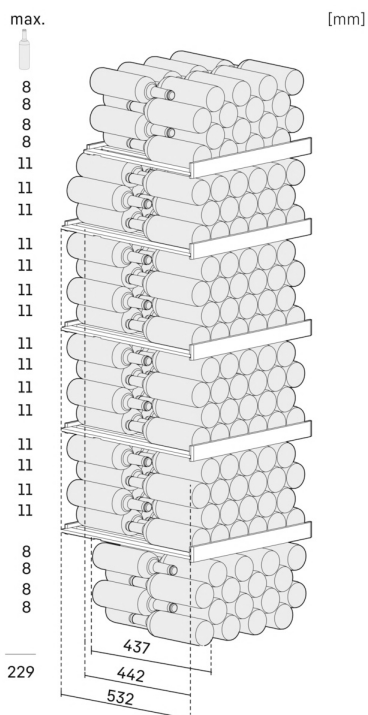

Technický výkres

Výrobky a ich údaje sú inšcenované na reklamné účely. Hoci sa vynakladá maximálne úsilie na zabezpečenie presnosti všetkých údajov a informácií v tomto letáku, spoločnosť Liebherr si vyhradzuje právo na zmeny bez predchádzajúceho upozornenia. V prípadoch, keď sú skutočné rozmery, technické údaje a výkon spotrebiča rozhodujúce, doporučame vám prečítať si návod na inštaláciu priložený k danému spotrebiču. Spoločnosť Liebherr nenesie zodpovednosť za prípadné škody. (07.12.2023)