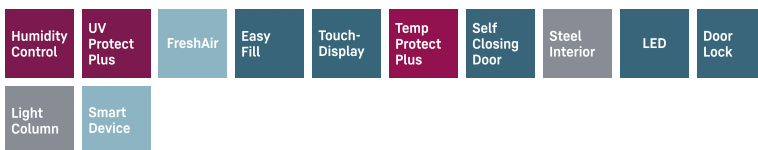


WPbli 5231

Skriňa na uskladnenie vína
GrandCru Selection

LIEBHERR

Stojace zariadenie

Stojace zariadenie

LIEBHERR

WPbli 5231

Skriňa na uskladnenie vína
GrandCru Selection

← 60 →

Energetická trieda	
Spotreba energie za rok/24 hod	115 / 0,315 kWh ¹
Maximálna kapacita fliaš Bordeaux (0,75 l)	229 ²
Celkový objem	442,6 l ³
Hlučnosť / Trieda hluku	38 dB(A) / C
Klimatická trieda	SN-ST (+10 °C do +38 °C)
Frekvencia / napätie	50/60 Hz / 220-240 V~
Příkon	1,5 A
Dvere	Dvere z izolačného skla, s rámom čierna
Bočné steny	čierna
Vonkajšie rozmery v cm (V×Š×H)	188,4 / 59,7 / 76,3 ¹
Ovládacie prvky	
Typ ovládání	Monochromatický LC displej za dverami, elektronické dotykové ovládanie
	Digitálny ukazovateľ teploty
Výstražný signál v prípade poruchy	vizuálny a akustický
Alarm dverí akustický	vizuálny a akustický
Detská poistka	áno
Výhody vybavenia	
Teplotné zóny	1
Teplotný rozsah	+5 °C do +20 °C
Regulovateľné chladiace okruhy	1
Konvekčné chladenie	Convection cooling, fresh air supply via FreshAir activated charcoal filter
Vnútorne osvetlenie	LED light one-sided permanently on, dimmable
Rukoväť	Hliníkové madlá
Rozhranie	Vrátane SmartDeviceBox
Materiál police	Výškovo nastaviteľné úložné rošty z bukového dreva
Odkladacie plochy	6
Dorazy dverí	vpravo, reverzibilný
Zámka	mechanisch
Č. EAN	9005382244050