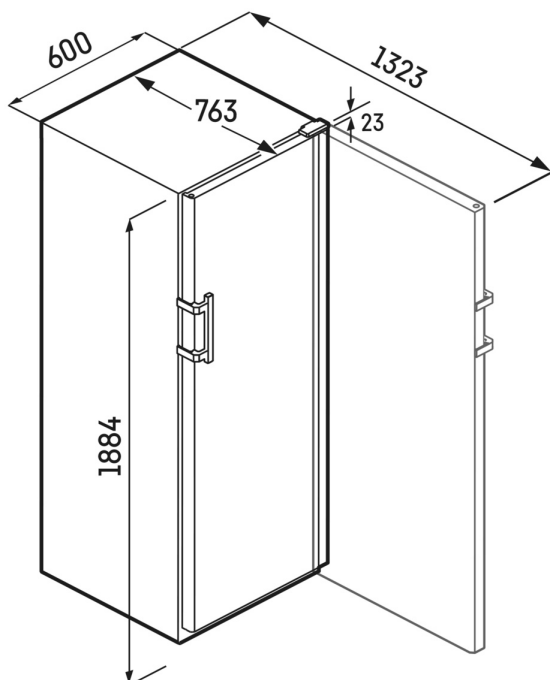

Technický výkres

Výrobky a ich údaje sú inšcenované na reklamné účely. Hoci sa vynakladá maximálne úsilie na zabezpečenie presnosti všetkých údajov a informácií v tomto letáku, spoločnosť Liebherr si vyhradzuje právo na zmeny bez predchádzajúceho upozornenia. V prípadoch, keď sú skutočné rozmery, technické údaje a výkon spotrebiča rozhodujúce, doporučame vám prečítať si návod na inštaláciu priložený k danému spotrebiču. Spoločnosť Liebherr nenesie zodpovednosť za prípadné škody. (07.12.2023)