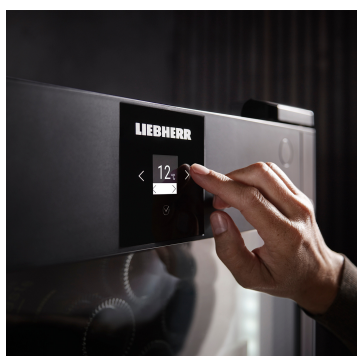

Nastavenie presnej teploty

Ak víno neskladujete pri správnej teplote, môže sa znehodnotiť a stratiť na kvalite. Elektronický systém presného riadenia sa stará o to, že si vaša skladovacia chladnička na víno Liebherr neprestajne udržiava požadovanú teplotu. Teplota sa dá nastaviť na presnú hodnotu medzi +5 °C a +20 °C. Aktuálna teplota sa zobrazuje na displeji.