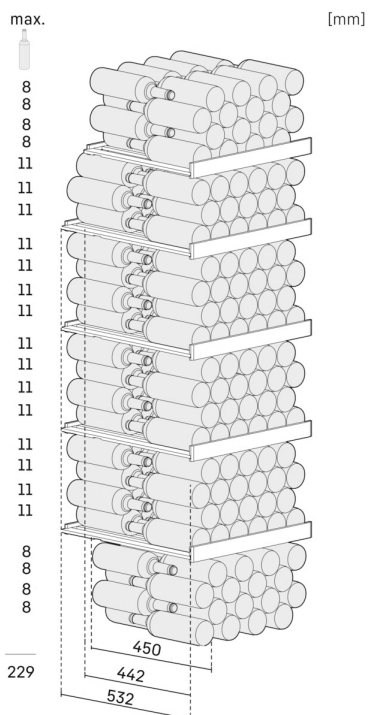

Technický výkres

Výrobky a ich údaje sú inšcenované na reklamné účely. Hoci sa vynakladá maximálne úsilie na zabezpečenie presnosti všetkých údajov a informácií v tomto letáku, spoločnosť Liebherr si vyhradzuje právo na zmeny bez predchádzajúceho upozornenia. V prípadoch, keď sú skutočné rozmery, technické údaje a výkon spotrebiča rozhodujúce, doporučame vám prečítať si návod na inštaláciu priložený k danému spotrebiču. Spoločnosť Liebherr nenesie zodpovednosť za prípadné škody. (07.12.2023)