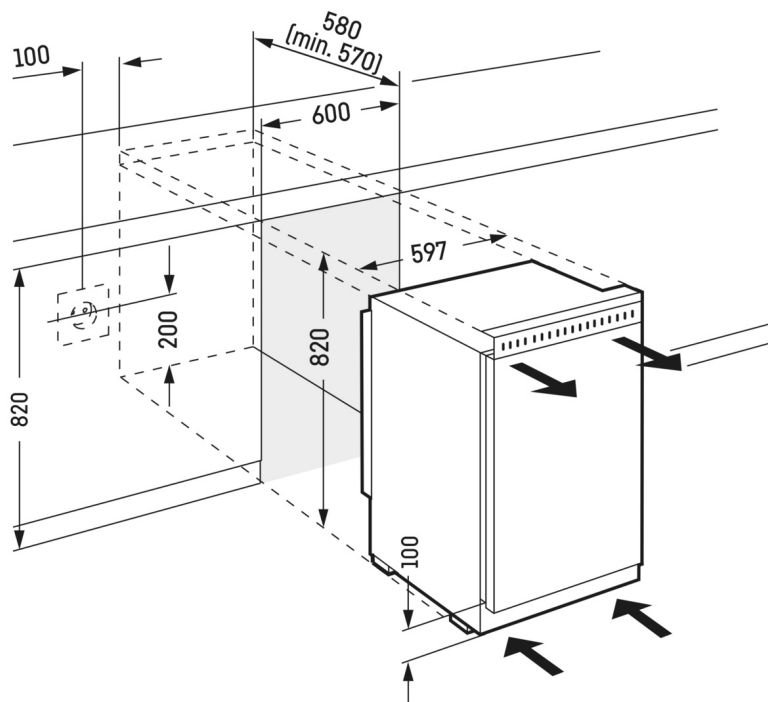

Műszaki rajz

A termékek és azok adatai reklámcélból vannak beállítva. Bár minden erőfeszítést megteszünk a szórólapban szereplő adatok és információk pontosságának biztosítására, a Liebherr fenntartja a jogot a változtatásokra előzetes értesítés nélkül. Amennyiben a készülék tényleges méretei, specifikációi és teljesítménye döntő fontosságúak, javasoljuk, hogy ellenőrizze az adott készülékhez mellékelt telepítési útmutatót. A Liebherr nem vállal felelősséget az esetleges károkért. (29.11.2023)