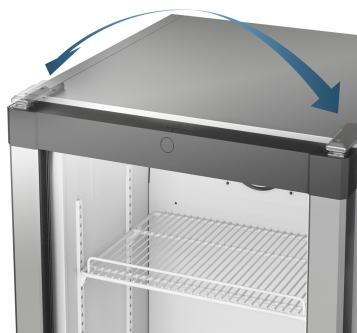

UK 1720

Pult alá építhető hűtőszekrény

Comfort

LIEBHERR

UK 1720

Pult alá építhető hűtőszekrény
Comfort

↑
82
↓

Építési mód	Süllyesztett / dekorlappal pult alá építhető készülék
Energiatahatékonysági osztály	
Energiafogyasztás év/24 h	95 / 0,260 kWh
Teljes hűtött tér	150 l ¹
Zajkibocsátási érték és osztály	32 dB(A) / B, SuperSilent
Klímaosztály	SN (+10 °C ig +32 °C)
Frekvencia / feszültség	50 Hz / 220-240 V~
Teljesítményigény	1,2 A
Beépítési méret cm-ben (Ma / Szé / Mé)	82 / 60 / min. 57
Vezérlés	
Vezérlés	Elektronikus vezérlő, szabályozógomb
Hűtőrész	
Ajtó tárolópolcok	Comfort GlassLine tároló polc palacktartóval, Tojástartó
Megvilágítás	LED-belsővilágítás
Zöldségesfiókok száma	2 gyümölcs-/zöldségrekesz
A felszereltség előnyei	
Ajtónyitás iránya	jobb, átfordítható
EAN	4016803135692

¹ Az (EU) 2019/2016 rendelet értelmében a teljes térfogatot (kerekített) egész számként, a fagyos és frissentartó rekeszek térfogatát pedig egy tizedesjegy pontossággal adjuk meg.

Jellemzők

Átlátszó zöldségtároló fiókok

Az átlátszó zöldségtároló fiókokban bőségesen, rendezetten elférnek a zöldségek, gyümölcsök. Ráadásul tisztításuk is rendkívül egyszerű.

Megfordítható ajtópántok

A készülékeket a gyárból jobb oldali zsanérozással szállítjuk. A megfordítható sarokpántok révén azonban bárhol optimálisan használhatók.