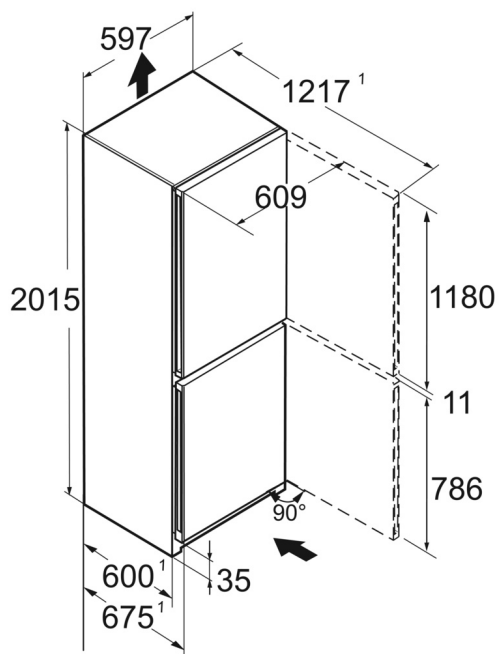

Műszaki rajz

A termékek és azok adatai reklámcélból vannak beállítva. Bár minden erőfeszítést megteszünk a szórólapban szereplő adatok és információk pontosságának biztosítására, a Liebherr fenntartja a jogot a változtatásokra előzetes értesítés nélkül. Amennyiben a készülék tényleges méretei, specifikációi és teljesítménye döntő fontosságúak, javasoljuk, hogy ellenőrizze az adott készülékhez mellékelte telepítési útmutatót. A Liebherr nem vállal felelősséget az esetleges károkért. (29.11.2023)