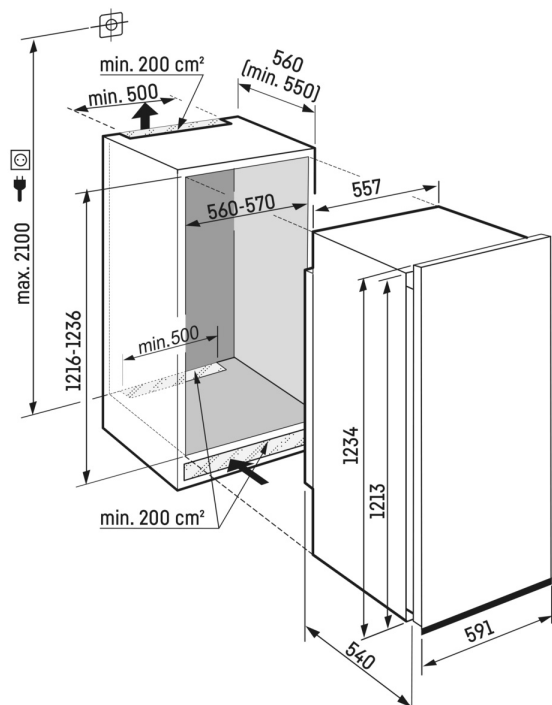

Technický výkres

Výrobky a jejich údaje jsou inscenovány pro reklamní účely. Přestože je vynaloženo veškeré úsilí na zajištění správnosti všech údajů a informací v tomto letáku, společnost Liebherr si vyhrazuje právo na změny bez předchozího upozornění. Pokud jsou skutečné rozměry, technické údaje a výkon spotřebiče rozhodující, doporučujeme vám, abyste se seznámili s návodem k instalaci, který je přiložen k danému spotřebiči. Společnost Liebherr neručí za případné škody. (15.12.2023)