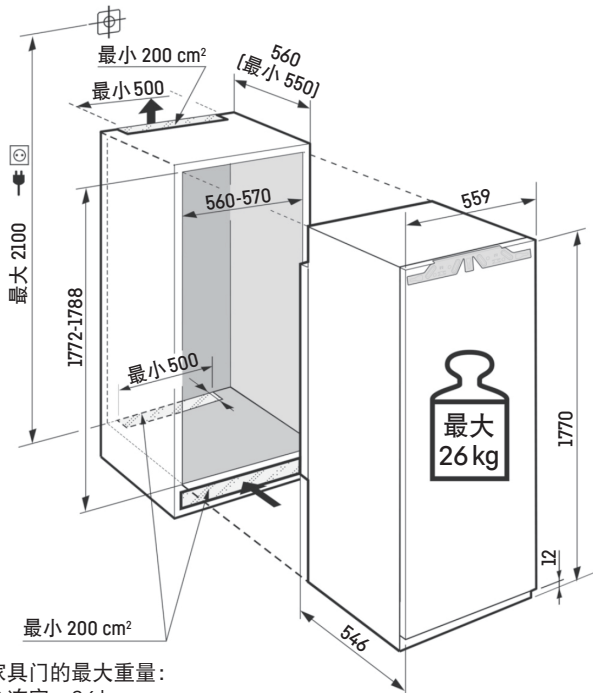

一体式抽屉滑轨

在打开冰柜抽屉往里装食物时，可通过一体化抽屉滑轨，随时方便地拿取食物。抽拉式止动器可防止抽屉在打开时掉出。在合上抽屉时，可轻松将其滑动到相应位置，确保抽屉前的冷空气分布均匀，从而获得最好的冷却效果。

示意图

家具门的最大重量：
冷冻室：26 kg

产品及其详情是为广告宣传目的而展示。Liebherr 将尽一切努力确保本说明中的所有规格和信息准确无误，但 Liebherr 保留更改的权利，恕不另行通知。如果实际的设备测量值、规格和额定值至关重要，建议参考安装说明。Liebherr 对此产生的任何损失将不承担责任。