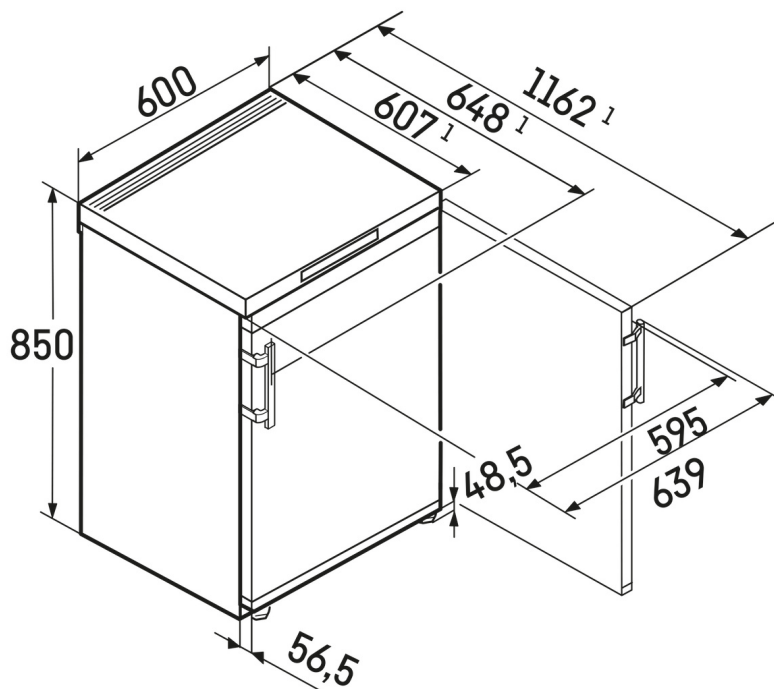

Technický výkres

Výrobky a ich údaje sú inšcenované na reklamné účely. Hoci sa vynakladá maximálne úsilie na zabezpečenie presnosti všetkých údajov a informácií v tomto letáku, spoločnosť Liebherr si vyhradzuje právo na zmeny bez predchádzajúceho upozornenia. V prípadoch, keď sú skutočné rozmery, technické údaje a výkon spotrebiča rozhodujúce, doporučame vám prečítať si návod na inštaláciu priložený k danému spotrebiču. Spoločnosť Liebherr nenesie zodpovednosť za prípadné škody. (22.12.2023)