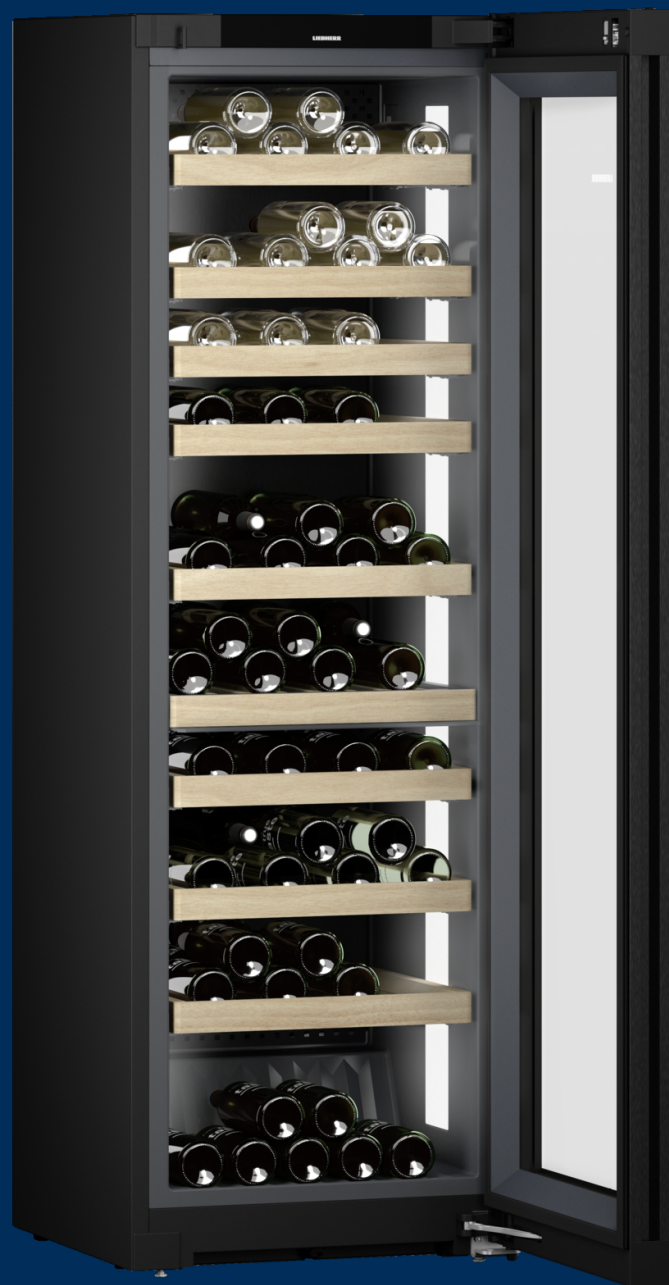

# WPgbi 5272

Bortemperáló készülék  
Vinidor Selection

**LIEBHERR**

# WPgbi 5272

Bortemperáló készülék  
Vinidor Selection

← 60 →

Energiahatékonysági osztály	<b>F</b> <sup>A</sup> <sub>G</sub> <sup>1</sup>
Energiafogyasztás év/24 h	<b>127 / 0,347 kWh<sup>2</sup></b>
Max. bordói 0,75 l palackok	<b>106<sup>2</sup></b>
Teljes hűtött tér	<b>367,7 l<sup>3</sup></b>
Zajkibocsátási érték és osztály	<b>35 dB(A) / B, SuperSilent</b>
Klímaosztály	<b>SN-ST (+10 °C ig +38 °C)</b>
Frekvencia / feszültség	<b>50/60 Hz / 220-240 V~</b>
Teljesítményigény	<b>1,2 A</b>
Ajtó	<b>Isoliertglastür/BlackSteel</b>
Ház	
Készülék méret cm-ben (Ma / Szé / Mé)	<b>185,4 / 59,7 / 67,8<sup>1</sup></b>
<b>Vezérlés</b>	
Vezérlés	2,4" TFT-Display farbig/in der Tür, hinter dem Glas/Touch und Swipe Digitális hőmérsékletkijelző mindkét borzónához
Figyelmeztető jelzés zavar esetén	optikai és akusztikus
Ajtóriasztás	optikai és akusztikus
Gyerekszár	igen
<b>A felszereltség előnyei</b>	
Hőmérsékleti zónák	2
Hőmérsékleti tartomány	+5 °C ig +20 °C
Szabályozható hűtőkörök	2
Ventilátor	Convection cooling, fresh air supply via FreshAir activated charcoal filter
Belső világítás	Lichtpanel beidseitig/zuschaltbar/dimmbar
Fogantyú	Függőleges fogantyú
Csatlakozó	SmartDeviceBox-szal
Polcok anyaga	Bükkfából készült polcok
Összes tárolófelület	10
Teleszkópsínen kihúzható farostély	8
Ajtónyitás iránya	jobb, átfordítható
Zár tartozék/rendelhető	Elektromos, távvezérlés nélkül
EAN	4016803088110

<sup>2</sup> Ezeket a készülékeket kizárólag a bor tárolására tervezték. Maximális Bordeaux-palack kapacitása (0,75l) az NF H35-124 szabvány szerint (H: 300,5 mm, Ø 76,1 mm).

<sup>3</sup> Az (EU) 2019/2016 rendelet értelmében a teljes térfogatot (kerekített) egész számként, a fagyos és frissentartó rekeszek térfogatát pedig egy tizedesjeggyel pontosítással adjuk meg.