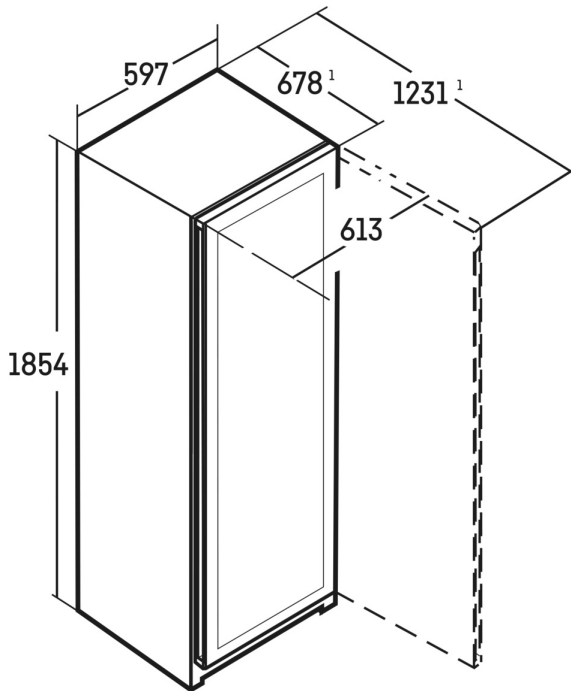

Műszaki rajz

A termékek és azok adatai reklámcélokra vannak beállítva. Bár minden erőfeszítést megteszünk a szórólapban szereplő adatok és információk pontosságának biztosítására, a Liebherr fenntartja a jogot a változtatásokra előzetes értesítés nélkül. Amennyiben a készülék tényleges méretei, specifikációi és teljesítménye döntő fontosságúak, javasoljuk, hogy ellenőrizze az adott készülékhez mellékelt telepítési útmutatót. A Liebherr nem vállal felelősséget az esetleges károkért. (29.11.2023)