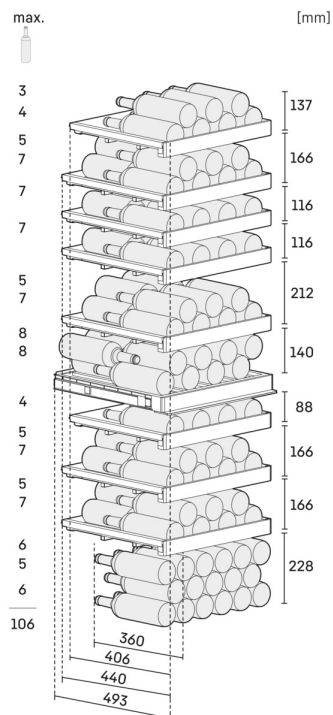

Műszaki rajz

A termékek és azok adatai reklámcélokra vannak beállítva. Bár minden erőfeszítést megteszünk a szórólapban szereplő adatok és információk pontosságának biztosítására, a Liebherr fenntartja a jogot a változtatásokra előzetes értesítés nélkül. Amennyiben a készülék tényleges méretei, specifikációi és teljesítménye döntő fontosságúak, javasoljuk, hogy ellenőrizze az adott készülékhez mellékelt telepítési útmutatót. A Liebherr nem vállal felelősséget az esetleges károkért. (29.11.2023)