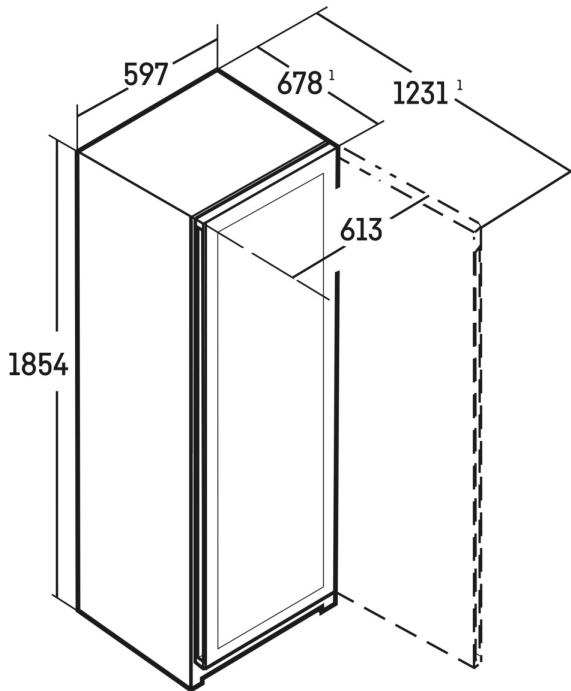

Műszaki rajz

A termékek és azok adatai reklámcélokból vannak beállítva. Bár minden erőfeszítést megteszünk a szórólapban szereplő adatok és információk pontosságának biztosítására, a Liebherr fenntartja a jogot a változtatásokra előzetes értesítés nélkül. Amennyiben a készülék tényleges méretei, specifikációi és teljesítménye döntő fontosságúak, javasoljuk, hogy ellenőrizze az adott készülékhez mellékelt telepítési útmutatót. A Liebherr nem vállal felelősséget az esetleges károkért. (29.11.2023)