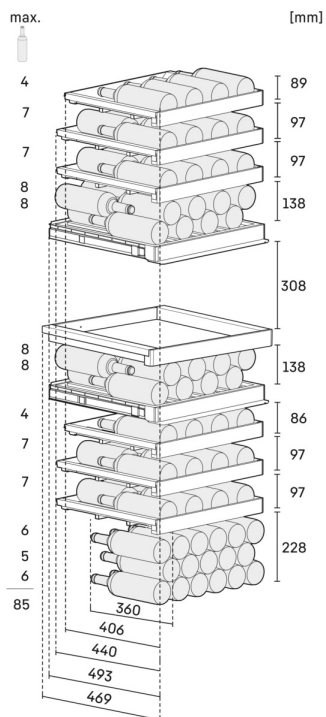

Műszaki rajz

A termékek és azok adatai reklámcélokból vannak beállítva. Bár minden erőfeszítést megteszünk a szórólapban szereplő adatok és információk pontosságának biztosítására, a Liebherr fenntartja a jogot a változtatásokra előzetes értesítés nélkül. Amennyiben a készülék tényleges méretei, specifikációi és teljesítménye döntő fontosságúak, javasoljuk, hogy ellenőrizze az adott készülékhez mellékelt telepítési útmutatót. A Liebherr nem vállal felelősséget az esetleges károkért. (29.11.2023)