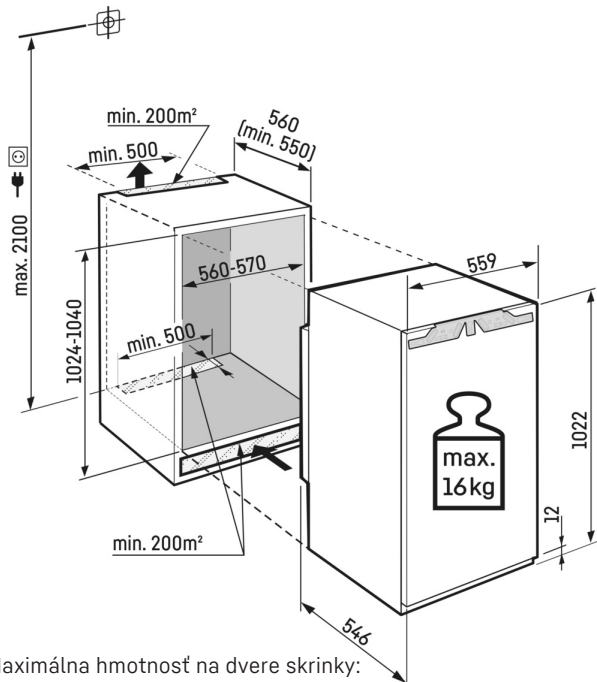

Bočné LED osvetlenie na jednej strane

Pre rýchly prehľad v chladničke: Bočné LED osvetlenie Vám umožňuje udržať si prehľad o potravinách. LED svetlá sú umiestnené tak, že svetelný lúč smeruje zhora nadol. A keď LED svetlá sú integrované zapustené v bočných stenách, cenný vnútorný objem zostane kompletne zachovaný.

Technický výkres

Maximálna hmotnosť na dvere skrinky:
Chladiaci priestor: 16 kg