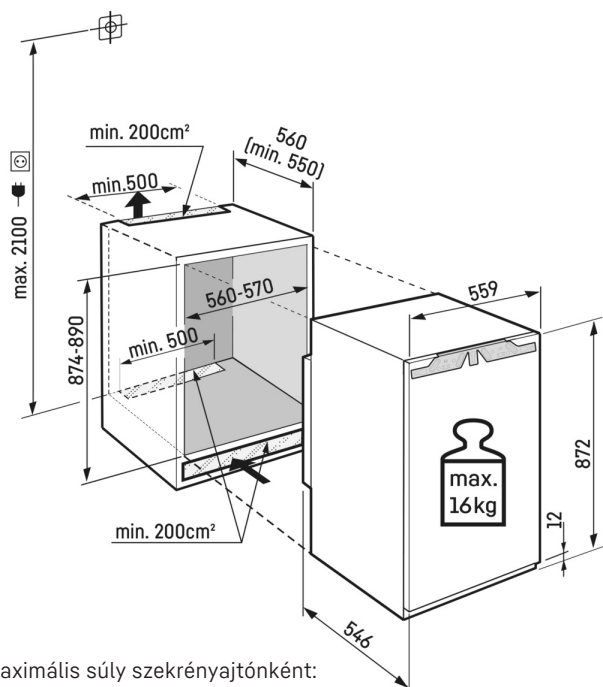

### LED-es mennyezetvilágítás

A LED-es mennyezetvilágítás felülről világítja meg a belső teret, így könnyedén áttekintheti élelmiszereit. Külön fénypont: a LED-ek az üveglapok előtt vannak elhelyezve, hogy egy teli hűtőszekrényt is jól megvilágítsanak.

### Ajtópólcok

Biztonságos tárolóhelyet keres az italok vagy az élelmiszerek számára? Ugyanakkor könnyen el is szeretné azokat érni? Ajtópolcaink e két előnyt kínálják. Magasságban állíthatók, ezáltal illeszkednek az egyéni igényekhez. A mozgatható és kivehető palacktartó szintén praktikus: segítségével mindig biztonságban tudhatja a palackokat.

# Műszaki rajz

Maximális súly szekrényajtónként:  
Hűtőrekesz: 16 kg

A termékek és azok adatai reklámcélokából vannak beállítva. Bár minden erőfeszítést megteszünk a szórólapon szereplő adatok és információk pontosságának biztosítására, a Liebherr fenntartja a jogot a változtatásokra előzetes értesítés nélkül. Amennyiben a készülék tényleges méretei, specifikációi és teljesítménye döntő fontosságúak, javasoljuk, hogy ellenőrizze az adott készülékhez mellékelt telepítési útmutatót. A Liebherr nem vállal felelősséget az esetleges károkért. (29.11.2023)