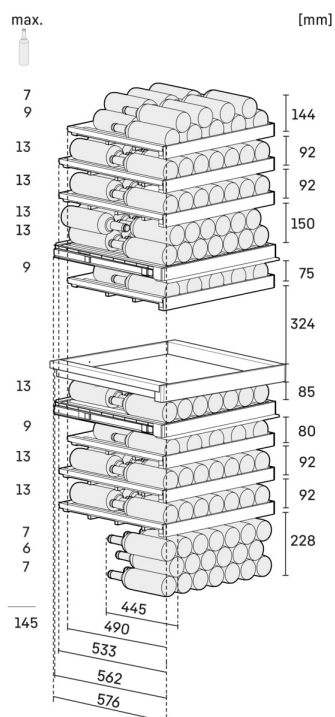

Technický výkres

Výrobky a ich údaje sú inšcenované na reklamné účely. Hoci sa vynakladá maximálne úsilie na zabezpečenie presnosti všetkých údajov a informácií v tomto letáku, spoločnosť Liebherr si vyhradzuje právo na zmeny bez predchádzajúceho upozornenia. V prípadoch, keď sú skutočné rozmery, technické údaje a výkon spotrebiča rozhodujúce, odporúčame vám prečítať si návod na inštaláciu priložený k danému spotrebiču. Spoločnosť Liebherr nenesie zodpovednosť za prípadné škody. (07.12.2023)