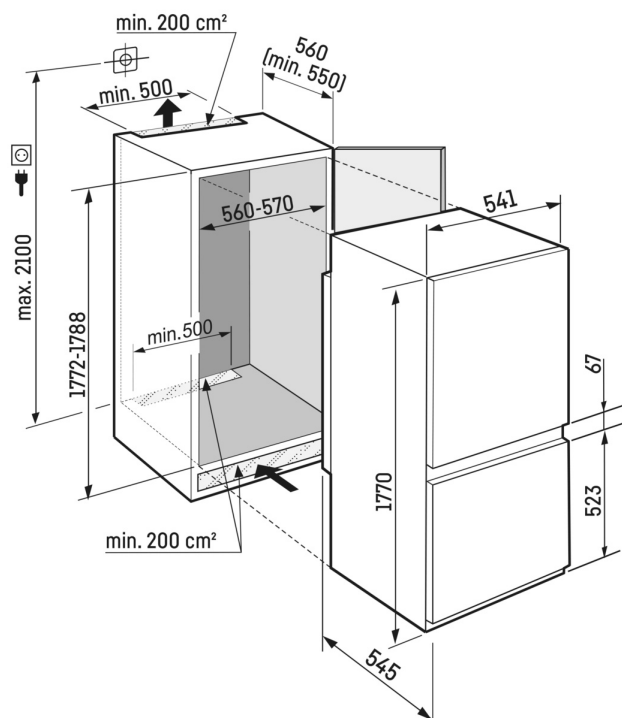

Műszaki rajz

A termékek és azok adatai reklámcélból vannak beállítva. Bár minden erőfeszítést megteszünk a szórólapon szereplő adatok és információk pontosságának biztosítására, a Liebherr fenntartja a jogot a változtatásokra előzetes értesítés nélkül. Amennyiben a készülék tényleges méretei, specifikációi és teljesítménye döntő fontosságúak, javasoljuk, hogy ellenőrizze az adott készülékhez mellékelt telepítési útmutatót. A Liebherr nem vállal felelősséget az esetleges károkért. (29.11.2023)