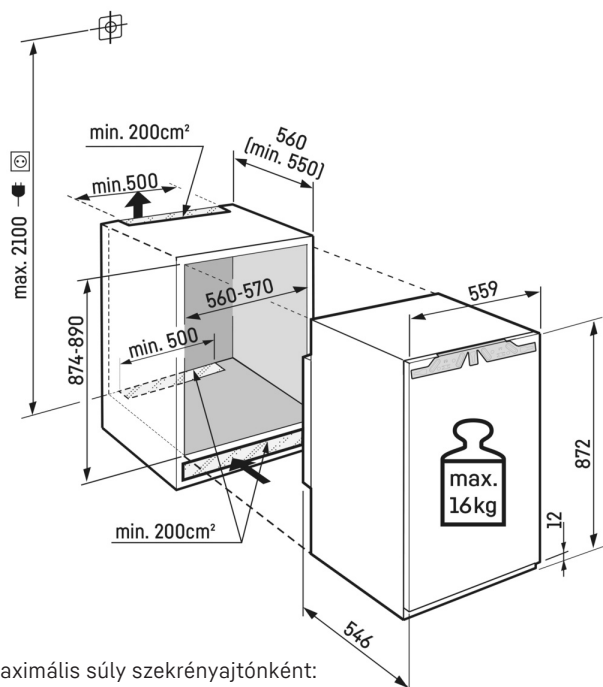

Építési mód	Fixen rögzített ajtó / integrálható beépíthető készülék
Energiahatékonysági osztály	B <small>A+ G</small>
Energiafogyasztás év/24 h	75 / 0,205 kWh
Teljes hűtött tér	117 l¹
Hűtött terek	Hűtőrész: 101,6 l / Fagyasztórész: 16 l
Zajkibocsátási érték és osztály	31 dB(A) / B, SuperSilent
Klímaosztály	SN-T (+10 °C ig +43 °C)
Frekvencia / feszültség	50-60 Hz / 220-240 V~
Teljesítményigény	1,2 A
Beépítési méret cm-ben (Ma / Szé / Mé)	87,4-89 / 56-57 / min. 55
Vezérlés	
Vezérlés	2,4"-os színes TFT-kijelző, Touch- & Swipe Digitális hőmérsékletkijelző a hűtőrészhez
Csatlakozó	SmartDeviceBox-szal
Ajtóriasztás	optikai és akusztikus
Hűtőrész	
Ajtó tárolópolcok	Premium GlassLine tároló polc palacktartóval, kihúzható VarioBoxok, variálható tojástartó, vajtartó
Palacktartó	3-as palacktartó
Megvilágítás	Világos egyoldalú
Zöldségesfiókok száma	1 EasyFresh rekesz
Fagyasztórész	
Fagyasztási teljesítmény 24 óra alatt	2 kg
Tárolási idő üzemzavar esetén	9 h
Jégkockatartó	igen
A felszereltség előnyei	
Ajtónyitás iránya	jobb, átfordítható
Cserélhető ajtótömítés	igen
EAN	4016803114253

Egyoldali LED-oldalvilágítás

A hűtőszekrény gyors áttekintéséhez: a LED-oldalvilágítás segít áttekinteni az élelmiszereket. A LED-ek úgy vannak elhelyezve, hogy a fénysugár felülre és alulra is eljusson. Mivel a LED-ek az oldalfalak síkjában vannak beépítve, az értékes hasznos terület teljesen megmarad.

Ajtópolcok

Biztonságos tárolóhelyet keres az italok vagy az élelmiszerek számára? Ugyanakkor könnyen el is szeretné azokat érni? Állítható magasságú ajtópolcaink e két előnyt kínálják – a biztonsági üvegből és nemesacél rácsokból álló elemeknek köszönhetően. A mozgatható és kivehető palacktartó pedig gondoskodik a palackok stabilitásáról.

Műszaki rajz

Maximális súly szekrényajtónként:
Hűtőrekesz: 16 kg