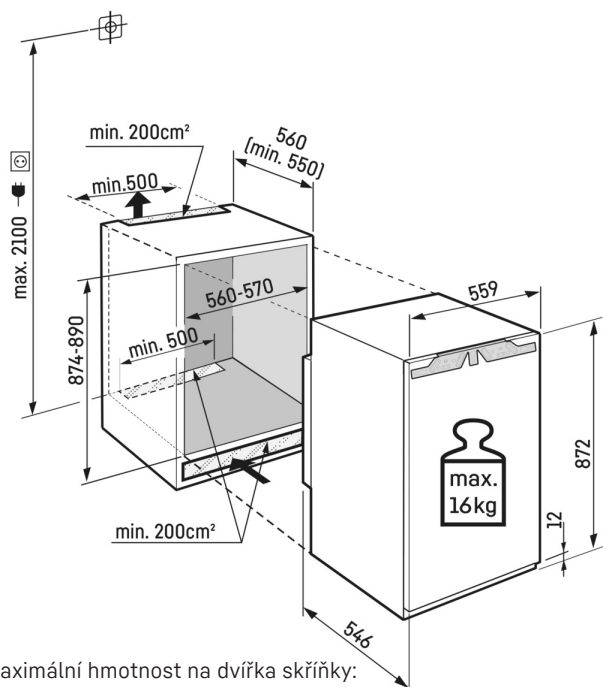

¹ V souladu s nařízením EU 2019/2016 zobrazujeme celkový objem prostoru jako celé číslo (zaokrouhlené) a objem prostoru mrazicího prostoru a prostoru pro uchovávání čerstvých potravin s jedním desetinným místem.

Technický výkres

Maximální hmotnost na dvířka skříňky:
Chladicí oddíl: 16 kg