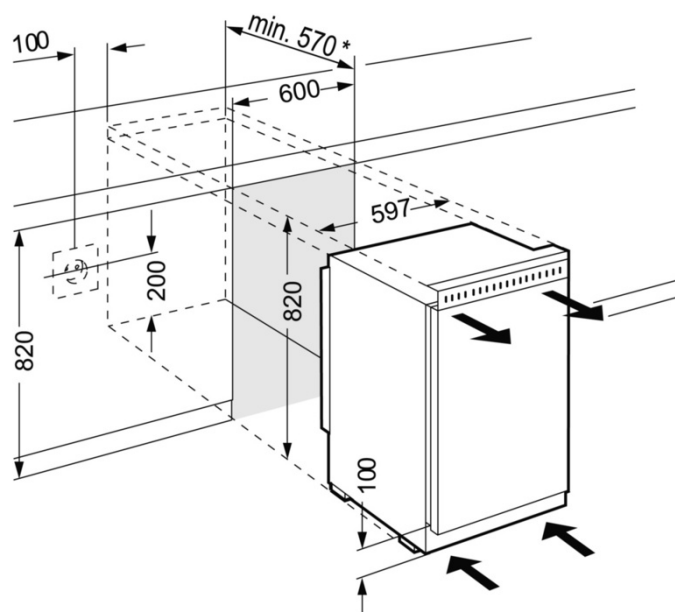

Műszaki rajz

A termékek és azok adatai reklámcélból vannak beállítva. Bár minden erőfeszítést megteszünk a szórólapon szereplő adatok és információk pontosságának biztosítására, a Liebherr fenntartja a jogot a változtatásokra előzetes értesítés nélkül. Amennyiben a készülék tényleges méretei, specifikációi és teljesítménye döntő fontosságúak, javasoljuk, hogy ellenőrizze az adott készülékhez mellékelte telepítési útmutatót. A Liebherr nem vállal felelősséget az esetleges károkért. (29.11.2023)