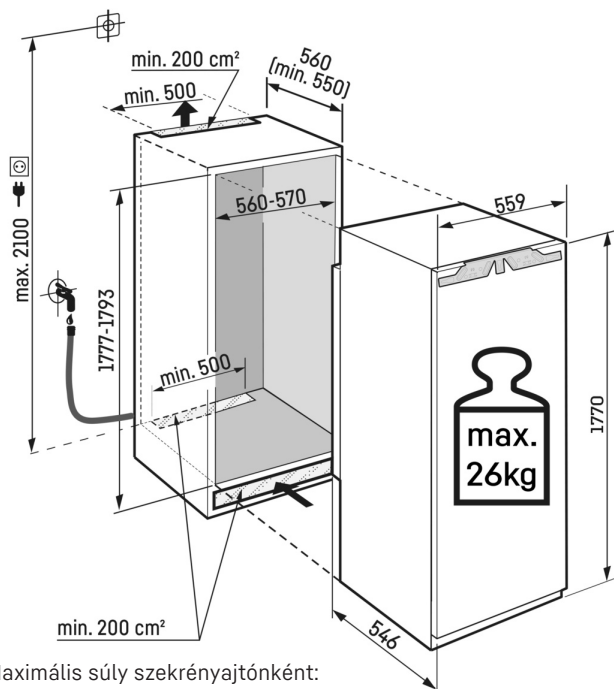

IceTower

Az IceTower 5,7 kg-os jégkockakészlete gondoskodik róla, hogy a partin sose fogyjon el a hideg ital. A jégkockalapát és a teleszkópos síneken kihúzható tálca segítségével kényelmesen hozzáférhet a jégkockákhoz. Egy külön behelyezhető elválasztóval csökkentheti a jégkockák mennyiségét, az így felszabaduló helyen fagyasztott élelmiszert tárolhat. A mellette lévő rekeszben pedig egyéb fagyasztott termékeket helyezhet el.

Műszaki rajz

Maximális súly szekrényajtónként:
Fagyasztórekesz: 26 kg

A termékek és azok adatai reklámcélokából vannak beállítva. Bár minden erőfeszítést megteszünk a szórólapon szereplő adatok és információk pontosságának biztosítására, a Liebherr fenntartja a jogot a változtatásokra előzetes értesítés nélkül. Amennyiben a készülék tényleges méretei, specifikációi és teljesítménye döntő fontosságúak, javasoljuk, hogy ellenőrizze az adott készülékhez mellékelt telepítési útmutatót. A Liebherr nem vállal felelősséget az esetleges károkért. (29.11.2023)