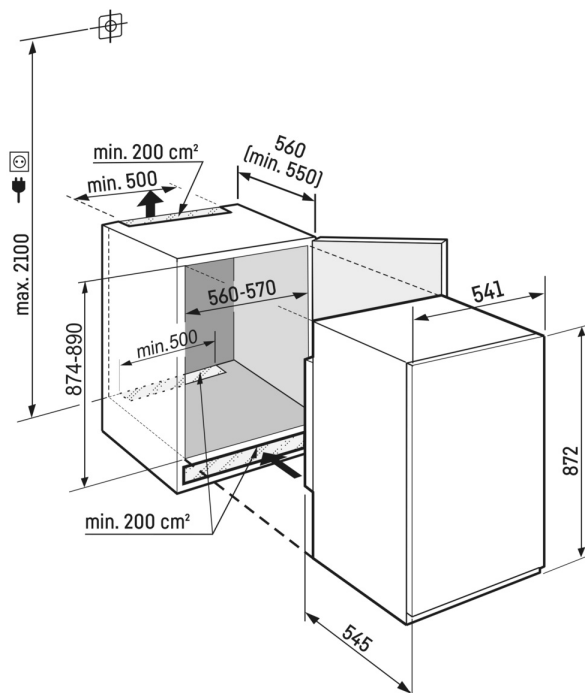

Műszaki rajz

A termékek és azok adatai reklámcélból vannak beállítva. Bár minden erőfeszítést megteszünk a szórólapban szereplő adatok és információk pontosságának biztosítására, a Liebherr fenntartja a jogot a változtatásokra előzetes értesítés nélkül. Amennyiben a készülék tényleges méretei, specifikációi és teljesítménye döntő fontosságúak, javasoljuk, hogy ellenőrizze az adott készülékhez mellékelt telepítési útmutatót. A Liebherr nem vállal felelősséget az esetleges károkért. (29.11.2023)