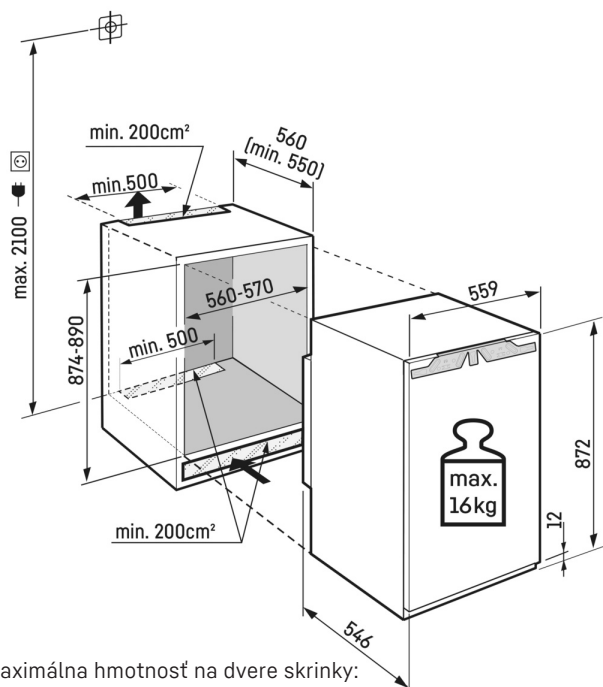

### Bočné LED osvetlenie na jednej strane

Pre rýchly prehľad v chladničke: Bočné LED osvetlenie Vám umožňuje udržať si prehľad o potravinách. LED svetlá sú umiestnené tak, že svetelný lúč smeruje zhora nadol. A keď LED svetlá sú integrované zapustené v bočných stenách, cenný vnútorný objem zostane kompletne zachovaný.

### Zarážka dverí

Želáte si bezpečnú úložnú plochu pre vaše nápoje alebo potraviny? A chcete k nim mať aj ľahký prístup? Naše zarážky dverí vám poskytnú oboje. Sú výškovo nastaviteľné a vďaka tomu sa prispôbia vašim potrebám. Praktický je tiež posuvný a vyberateľný držiak na fľaše: Vaše fľaše tak vždy bezpečne stoja.

# Technický výkres

Maximálna hmotnosť na dvere skrinky:  
Chladiaci priestor: 16 kg