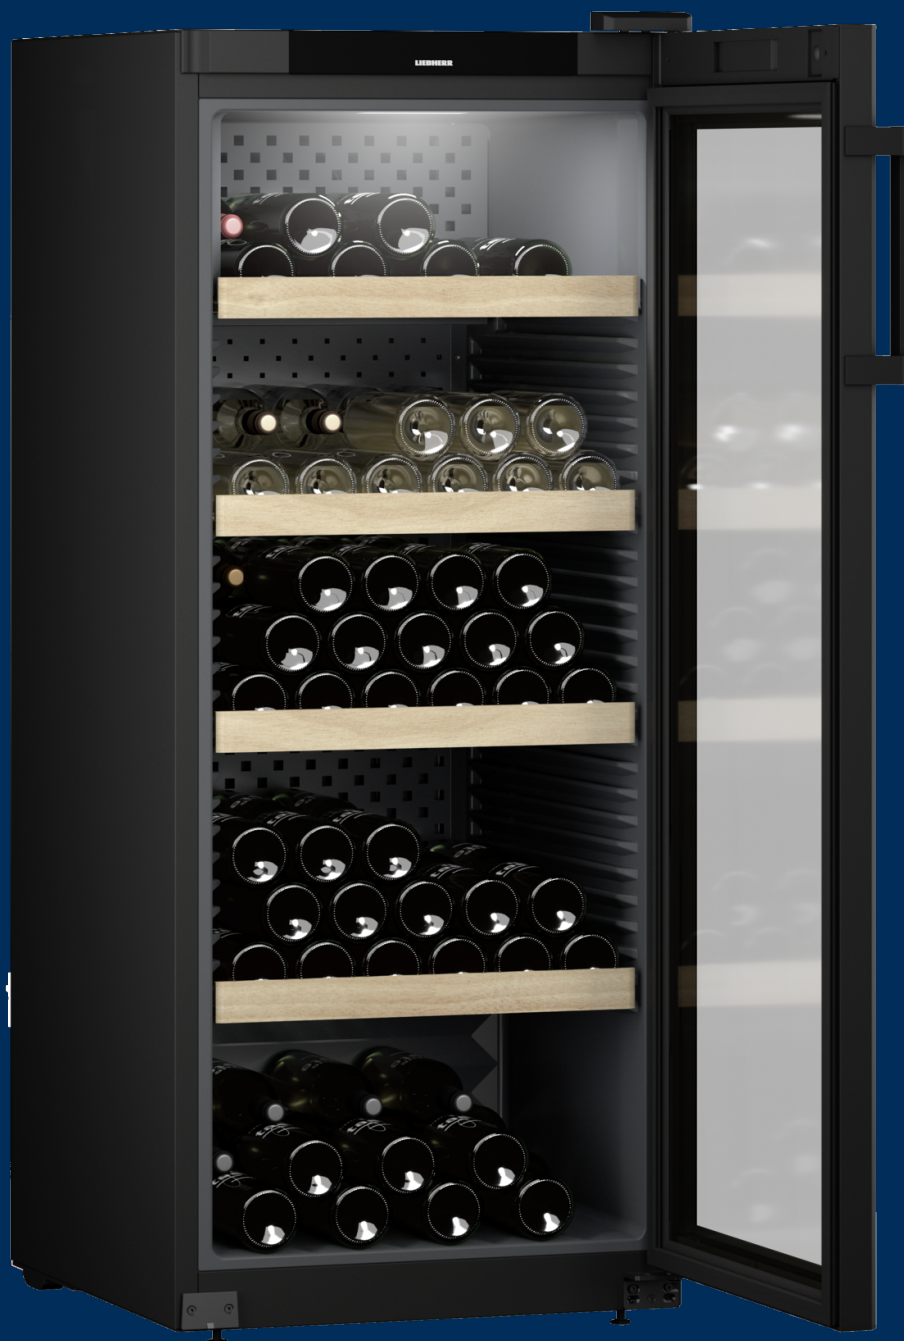

WPbl 4601

Skriňa na uskladnenie vína
GrandCru

LIEBHERR

Stojace zariadenie

LIEBHERR

WPbl 4601

Skriňa na uskladnenie vína
GrandCru

← 60 →

Energetická trieda	
Spotreba energie za rok/24 hod	111 / 0,304 kWh ¹
Maximálna kapacita fliaš Bordeaux (0,75 l)	166 ²
Celkový objem	328,7 l ³
Hlučnosť / Trieda hluku	38 dB(A) / C
Klimatická trieda	SN-ST (+10 °C do +38 °C)
Frekvencia / napätie	50/60 Hz / 220-240 V~
Příkon	1,5 A
Dvere	Dvere z izolačného skla, s rámom čierna
Bočné steny	čierna
Vonkajšie rozmery v cm (V×Š×H)	148,4 / 59,7 / 76,3 ³
Ovládacie prvky	
Typ ovládání	Monochromatický LC displej za dverami, elektronické dotykové ovládanie
	Digitálny ukazovateľ teploty
Výstražný signál v prípade poruchy	vizuálny a akustický
Alarm dverí akustický	vizuálny a akustický
Detská poistka	áno
Výhody vybavenia	
Teplotné zóny	1
Teplotný rozsah	+5 °C do +20 °C
Regulovateľné chladiace okruhy	1
Konvekčné chladenie	Convection cooling, fresh air supply via FreshAir activated charcoal filter
Vnútorne osvetlenie	LED ceiling lighting permanently on, dimmable
Rukoväť	Tyčová rukoväť čierna
Rozhranie	SmartDeviceBox: doplnkové príslušenstvo
Materiál police	Výškovo nastaviteľné úložné rošty z bukového dreva
Odkladacie plochy	5
Dorazy dverí	vpravo, reverzibilný
Zámka	možnosť dodatočného mechanického vybavenia
Č. EAN	9005382243978

Drevená polička, výškovo nastaviteľná

Elegantné a sofistikované. Tieto poličky z bukového dreva sú navrhnuté tak, aby minimalizovali vibrácie. Tiež umožňujú skladovať víno v horizontálnej polohe a vďaka ich ergonomickému tvaru sa fľaše ľahko ukladajú, prekladajú aj vyberajú. Ďalšou výhodou je skutočnosť, že drevo dýcha a dokáže v sebe uložiť menší objem vody, čo je ideálne na udržiavanie mikroklimy a dlhodobé skladovanie.