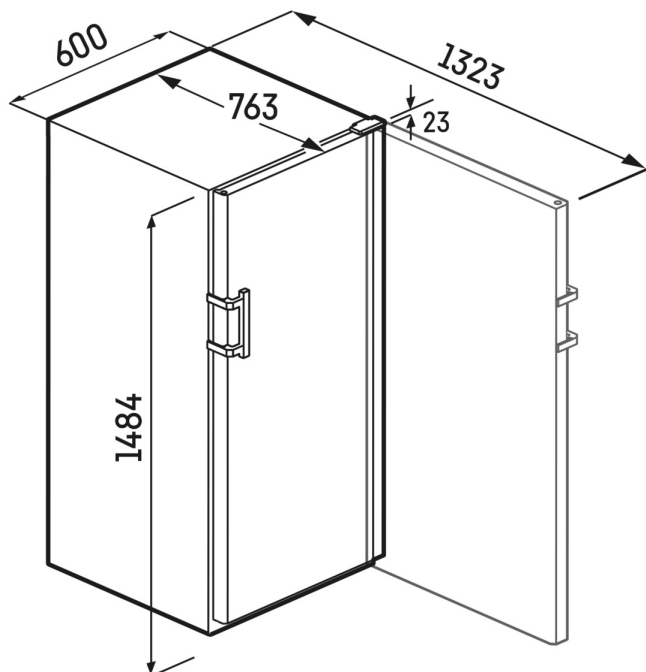

Technický výkres

max.

[mm]