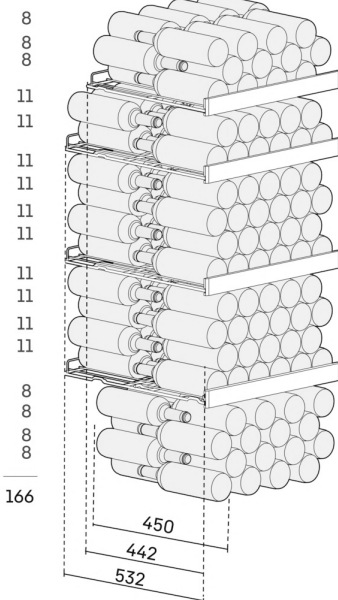

Výrobky a ich údaje sú inšcenované na reklamné účely. Hoci sa vynakladá maximálne úsilie na zabezpečenie presnosti všetkých údajov a informácií v tomto letáku, spoločnosť Liebherr si vyhradzuje právo na zmeny bez predchádzajúceho upozornenia. V prípadoch, keď sú skutočné rozmery, technické údaje a výkon spotrebiča rozhodujúce, odporúčame vám prečítať si návod na inštaláciu priložený k danému spotrebiču. Spoločnosť Liebherr nenesie zodpovednosť za prípadné škody. (07.12.2023)