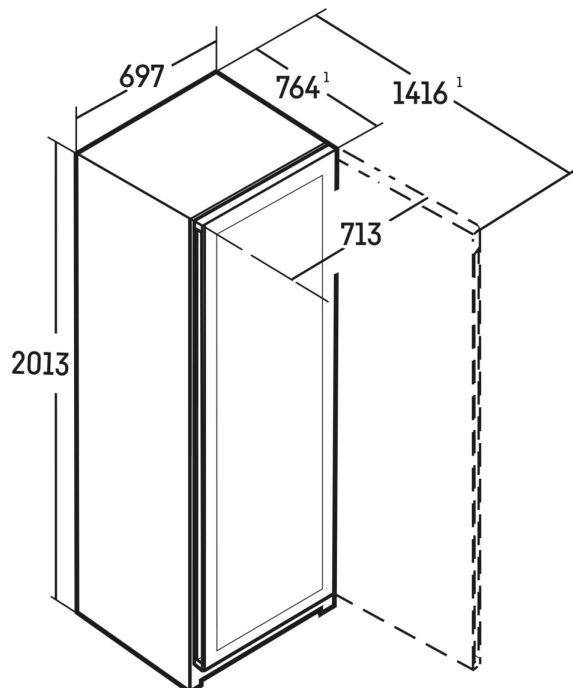

Technický výkres

Výrobky a ich údaje sú inšcenované na reklamné účely. Hoci sa vynakladá maximálne úsilie na zabezpečenie presnosti všetkých údajov a informácií v tomto letáku, spoločnosť Liebherr si vyhradzuje právo na zmeny bez predchádzajúceho upozornenia. V prípadoch, keď sú skutočné rozmery, technické údaje a výkon spotrebiča rozhodujúce, odporúčame vám prečítať si návod na inštaláciu priložený k danému spotrebiču. Spoločnosť Liebherr nenesie zodpovednosť za prípadné škody. (07.12.2023)