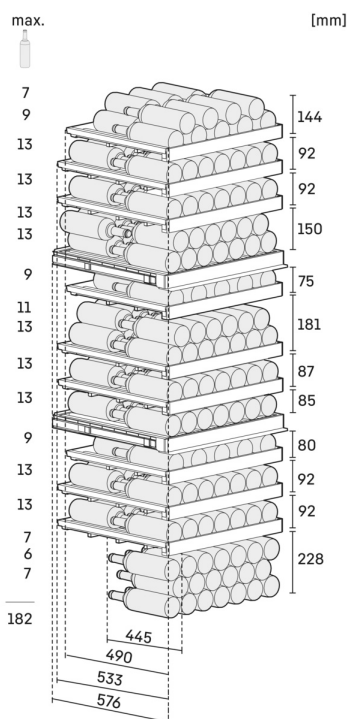

Technický výkres

Výrobky a ich údaje sú inšcenované na reklamné účely. Hoci sa vynakladá maximálne úsilie na zabezpečenie presnosti všetkých údajov a informácií v tomto letáku, spoločnosť Liebherr si vyhradzuje právo na zmeny bez predchádzajúceho upozornenia. V prípadoch, keď sú skutočné rozmery, technické údaje a výkon spotrebiča rozhodujúce, odporúčame vám prečítať si návod na inštaláciu priložený k danému spotrebiču. Spoločnosť Liebherr nenesie zodpovednosť za prípadné škody. (07.12.2023)