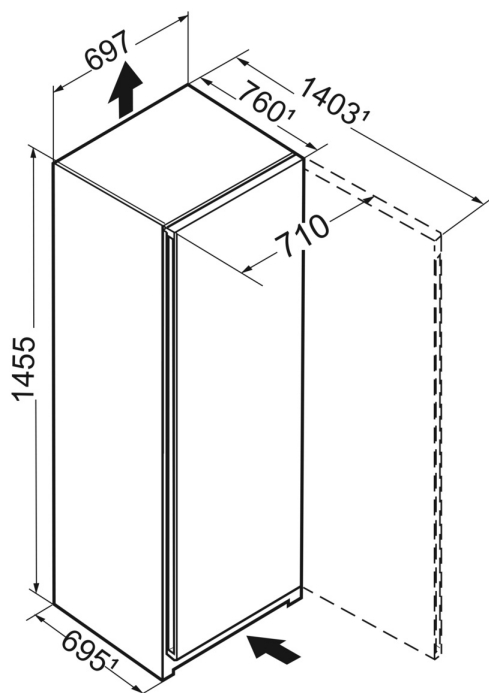

Technický výkres

Výrobky a ich údaje sú inšcenované na reklamné účely. Hoci sa vynakladá maximálne úsilie na zabezpečenie presnosti všetkých údajov a informácií v tomto letáku, spoločnosť Liebherr si vyhradzuje právo na zmeny bez predchádzajúceho upozornenia. V prípadoch, keď sú skutočné rozmery, technické údaje a výkon spotrebiča rozhodujúce, odporúčame vám prečítať si návod na inštaláciu priložený k danému spotrebiču. Spoločnosť Liebherr nenesie zodpovednosť za prípadné škody. (07.12.2023)