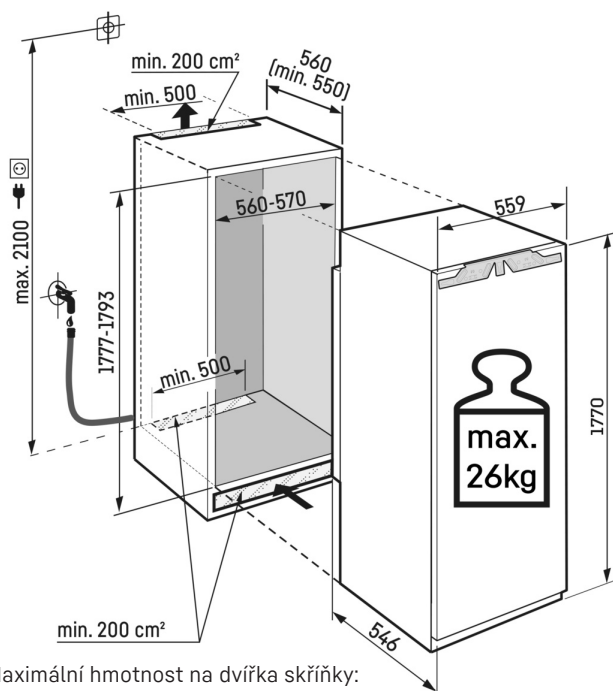

## Technický výkres

Maximální hmotnost na dvířka skříňky:  
Mrazicí oddíl: 26 kg

Výrobky a jejich údaje jsou inscenovány pro reklamní účely. Přestože je vynaloženo veškeré úsilí na zajištění správnosti všech údajů a informací v tomto letáku, společnost Liebherr si vyhrazuje právo na změny bez předchozího upozornění. Pokud jsou skutečné rozměry, technické údaje a výkon spotřebiče rozhodující, doporučujeme vám, abyste se seznámili s návodem k instalaci, který je přiložen k danému spotřebiči. Společnost Liebherr neručí za případné škody. (15.12.2023)