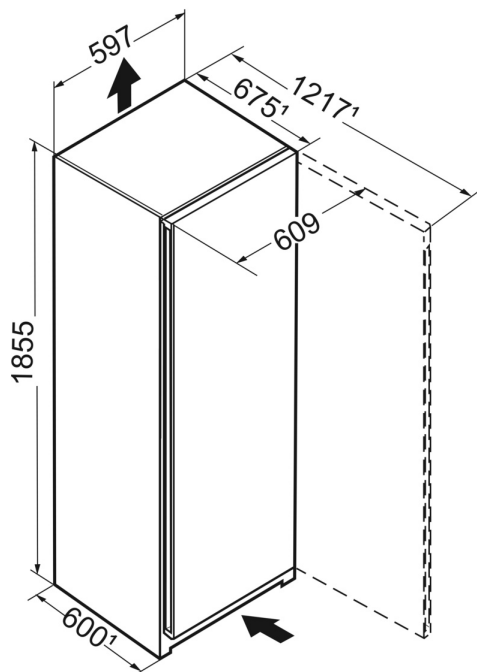

Technický výkres

Výrobky a jejich údaje jsou inscenovány pro reklamní účely. Přestože je vynaloženo veškeré úsilí na zajištění správnosti všech údajů a informací v tomto letáku, společnost Liebherr si vyhrazuje právo na změny bez předchozího upozornění. Pokud jsou skutečné rozměry, technické údaje a výkon spotřebiče rozhodující, doporučujeme vám, abyste se seznámili s návodem k instalaci, který je přiložen k danému spotřebiči. Společnost Liebherr neručí za případné škody. (15.12.2023)