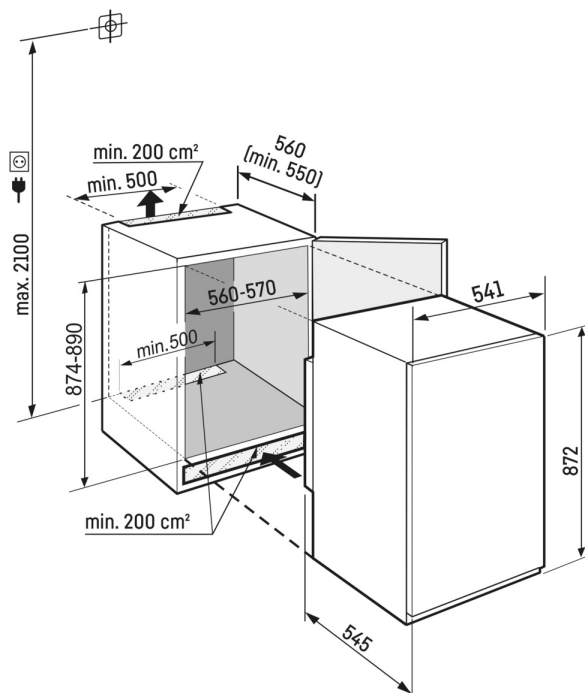

Műszaki rajz

A termékek és azok adatai reklámcélból vannak beállítva. Bár minden erőfeszítést megteszünk a szórólapon szereplő adatok és információk pontosságának biztosítására, a Liebherr fenntartja a jogot a változtatásokra előzetes értesítés nélkül. Amennyiben a készülék tényleges méretei, specifikációi és teljesítménye döntő fontosságúak, javasoljuk, hogy ellenőrizze az adott készülékhez mellékelt telepítési útmutatót. A Liebherr nem vállal felelősséget az esetleges károkért. (29.11.2023)