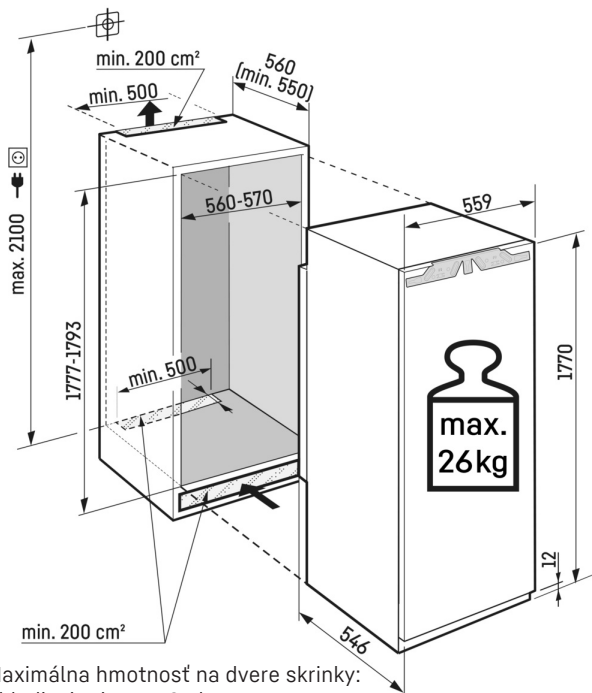

Technický výkres

Maximálna hmotnosť na dvere skrinky:
Chladiaci priestor: 26 kg

Výrobky a ich údaje sú inšcenované na reklamné účely. Hoci sa vynakladá maximálne úsilie na zabezpečenie presnosti všetkých údajov a informácií v tomto letáku, spoločnosť Liebherr si vyhradzuje právo na zmeny bez predchádzajúceho upozornenia. V prípadoch, keď sú skutočné rozmery, technické údaje a výkon spotrebiča rozhodujúce, doporučame vám prečítať si návod na inštaláciu priložený k danému spotrebiču. Spoločnosť Liebherr nenesie zodpovednosť za prípadné škody. (06.12.2023)