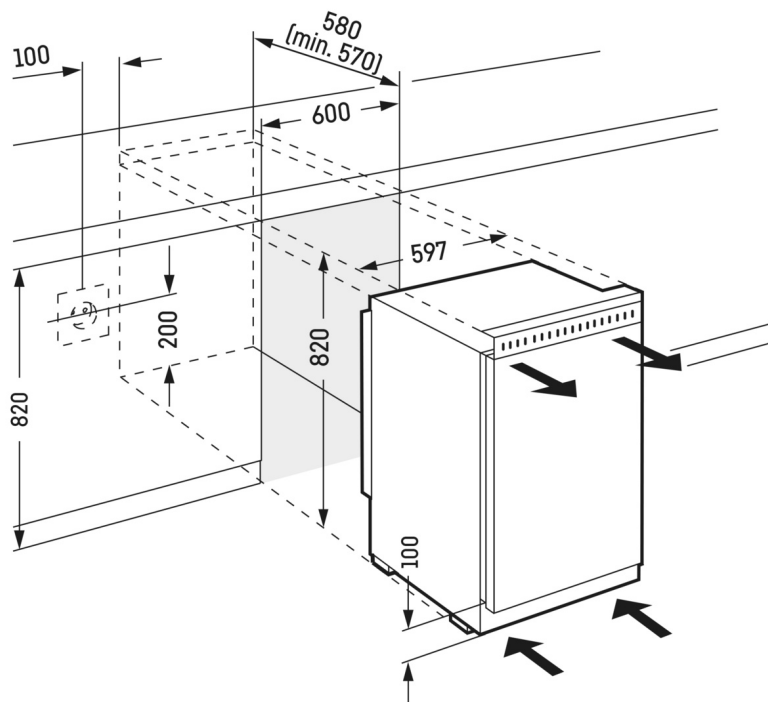

Műszaki rajz

A termékek és azok adatai reklámcélból vannak beállítva. Bár minden erőfeszítést megteszünk a szórólapban szereplő adatok és információk pontosságának biztosítására, a Liebherr fenntartja a jogot a változtatásokra előzetes értesítés nélkül. Amennyiben a készülék tényleges méretei, specifikációi és teljesítménye döntő fontosságúak, javasoljuk, hogy ellenőrizze az adott készülékhez mellékelte telepítési útmutatót. A Liebherr nem vállal felelősséget az esetleges károkért. (29.11.2023)