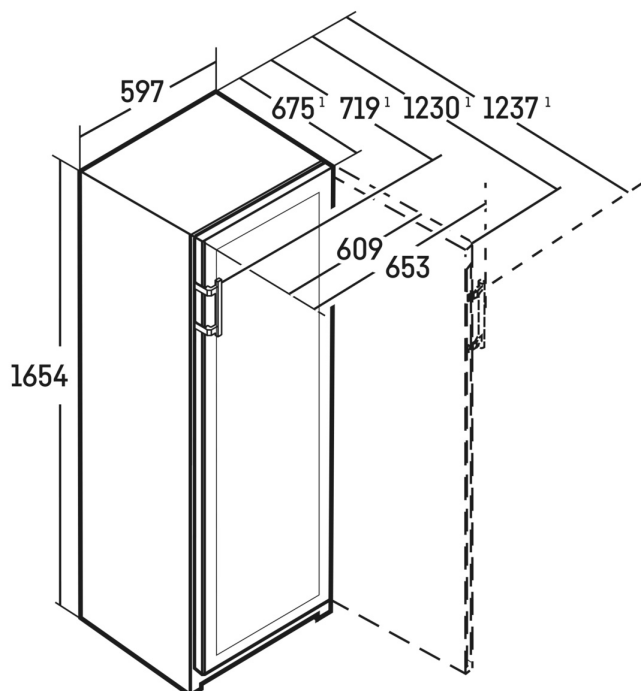

Technický výkres

Výrobky a ich údaje sú inšcenované na reklamné účely. Hoci sa vynakladá maximálne úsilie na zabezpečenie presnosti všetkých údajov a informácií v tomto letáku, spoločnosť Liebherr si vyhradzuje právo na zmeny bez predchádzajúceho upozornenia. V prípadoch, keď sú skutočné rozmery, technické údaje a výkon spotrebiča rozhodujúce, odporúčame vám prečítať si návod na inštaláciu priložený k danému spotrebiču. Spoločnosť Liebherr nenesie zodpovednosť za prípadné škody. (22.12.2023)