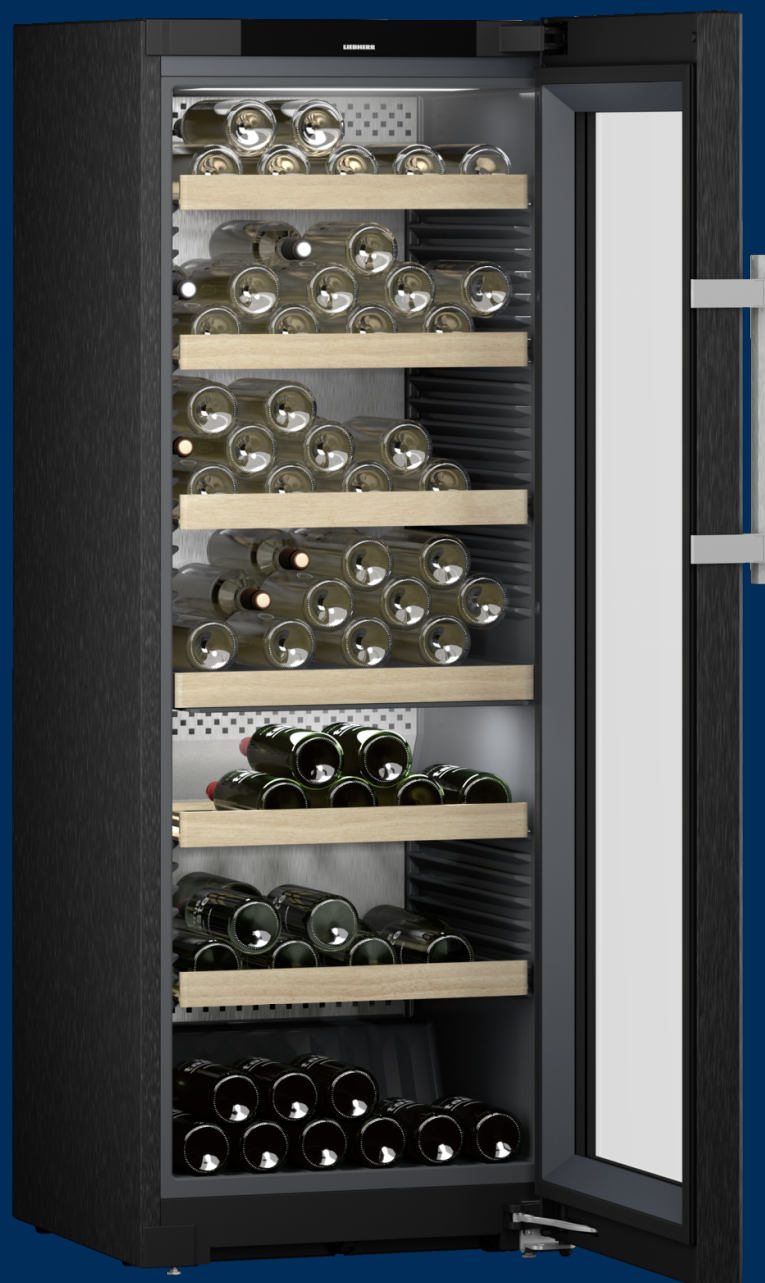

WPbsi 5052

Chladnička na temperovanie vína

Vinidor

LIEBHERR

Stojace zariadenie

LIEBHERR

WPbsi 5052

Chladnička na temperovanie vína
Vinidor

← 60 →

Energetická trieda	
Spotreba energie za rok/24 hod	123 / 0,337 kWh ¹
Maximálna kapacita fliaš Bordeaux (0,75 l)	131 ²
Celkový objem	319 l ³
Hlučnosť / Trieda hluku	37 dB(A) / C
Klimatická trieda	SN-ST (+10 °C do +38 °C)
Frekvencia / napätie	50/60 Hz / 220-240 V~
Příkon	1,2 A
Dvere	Isolierglastür mit Rahmen in BlackSteel
Bočné steny	BlackSteel
Vonkajšie rozmery v cm (V×Š×H)	165,4 / 59,7 / 67,5 ³
Ovládacie prvky	
Typ ovládání	2,4" farebný TFT displej vo dverách, Touch- & Swipe Digitálny ukazovateľ teploty pre obe zóny vo vinotéke
Výstražný signál v prípade poruchy	vizuálny a akustický
Alarm dverí akustický	vizuálny a akustický
Detská poistka	áno
Výhody vybavenia	
Teplotné zóny	2
Teplotný rozsah	+5 °C do +20 °C
Regulovateľné chladiace okruhy	2
Konvekčné chladenie	Convection cooling, fresh air supply via FreshAir activated charcoal filter
Vnútorne osvetlenie	LED-Zonenbeleuchtung trvalo zapnuté, stmievateľné
Rukoväť	Tyčová rukoväť s integrovanou otváracou mechanikou
Rozhranie	Vrátane SmartDeviceBox
Materiál police	Výškovo nastaviteľné úložné rošty z bukového dreva
Odkladacie plochy	7
Dorazy dverí	vpravo, reverzibilný
Č. EAN	4016803088059

¹ Na dosiahnutie deklarovanej spotreby energie je potrebné používať priložené dištančné prvky. Tým sa zväčší hĺbka zabudovania o približne 3,5 cm. Bez použitia týchto dištančných prvkov je spotrebič plne funkčný, má ale nepatrne vyššiu spotrebu energie.