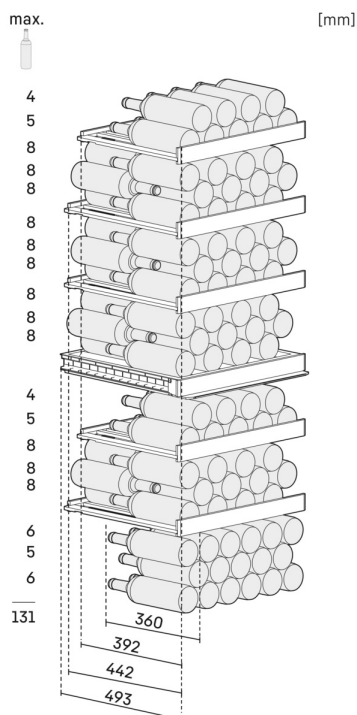

Technický výkres

Výrobky a ich údaje sú inšcenované na reklamné účely. Hoci sa vynakladá maximálne úsilie na zabezpečenie presnosti všetkých údajov a informácií v tomto letáku, spoločnosť Liebherr si vyhradzuje právo na zmeny bez predchádzajúceho upozornenia. V prípadoch, keď sú skutočné rozmery, technické údaje a výkon spotrebiča rozhodujúce, odporúčame vám prečítať si návod na inštaláciu priložený k danému spotrebiču. Spoločnosť Liebherr nenesie zodpovednosť za prípadné škody. (22.12.2023)