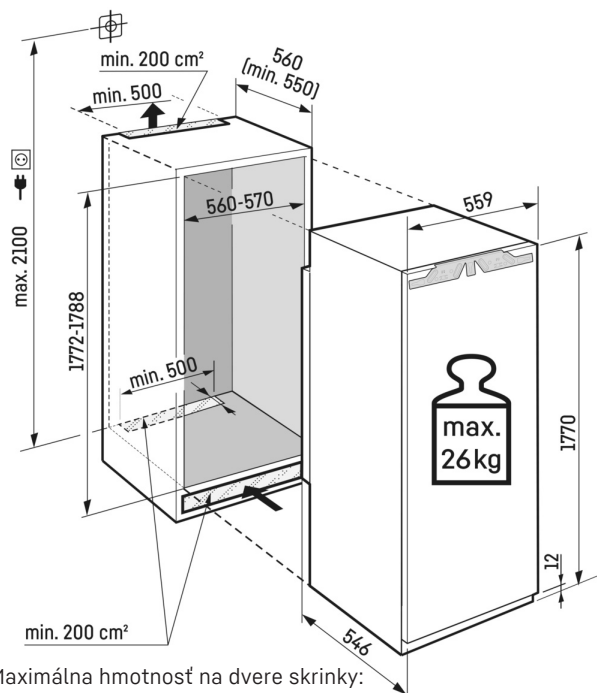

Technický výkres

Maximálna hmotnosť na dvere skrinky:
Mraziaci priestor: 26 kg

Výrobky a ich údaje sú inšcenované na reklamné účely. Hoci sa vynakladá maximálne úsilie na zabezpečenie presnosti všetkých údajov a informácií v tomto letáku, spoločnosť Liebherr si vyhradzuje právo na zmeny bez predchádzajúceho upozornenia. V prípadoch, keď sú skutočné rozmery, technické údaje a výkon spotrebiča rozhodujúce, odporúčame vám prečítať si návod na inštaláciu priložený k danému spotrebiču. Spoločnosť Liebherr nenesie zodpovednosť za prípadné škody. (06.12.2023)