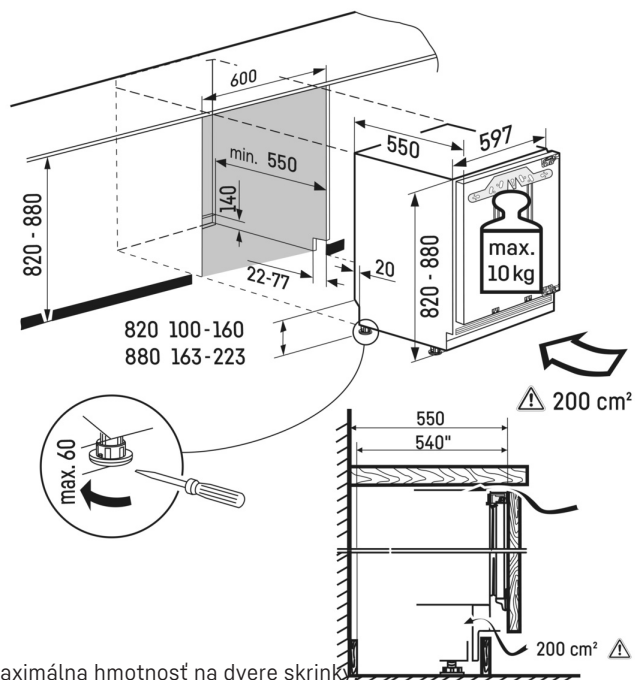

Vymeniteľný doraz dverí

Zariadenia sú v závode vybavené s pravým dorazom dverí. S možnosťou výmeny dorazu dverí sa dá zariadenie na svojom mieste vždy optimálne používať.

Montáž pevných dverí

Dvere nábytku a zariadenia sa napevno spoja tak, že dvere nábytku sa pripevnia priamo na dvere zariadenia.

Technický výkres

Maximálna hmotnosť na dvere skrinky
Chladiaci priestor: 10 kg