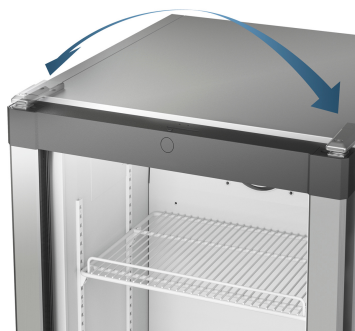

V 4-hviezdičkovom mraziacom boxe sa dajú zamraziť a dlhodobo skladovať čerstvé potraviny. Teploty od $-18\text{ }^{\circ}\text{C}$ a nižšie zaručujú držanie zásob, ktoré je šetrné voči vitamínom a minerálom.

Automatika SuperCool

Automatika SuperCool zníži teplotu v chladniacom priečinku až na 12 hodín na $+2\text{ }^{\circ}\text{C}$ – to je ideálne pre rýchle vychladenie práve uskladnených potravín.

Dverový poplach

Pre bezpečnú ochranu potravín varuje zvukový dverový poplach, keď sú dvere otvorené 60 sekúnd.

Prieľadné priečinky na zeleninu

Prieľadné priečinky na zeleninu ponúkajú veľa miesta pre prehľadné uloženie ovocia a zeleniny. Okrem toho sa ľahko čistia.

Vymeniteľný doraz dverí

Zariadenia sú v závode vybavené s pravým dorazom dverí. S možnosťou výmeny dorazu dverí sa dá zariadenie na svojom mieste vždy optimálne používať.

Montáž pevných dverí

Dvere nábytku a zariadenia sa napevno spoja tak, že dvere nábytku sa pripevnia priamo na dvere zariadenia.