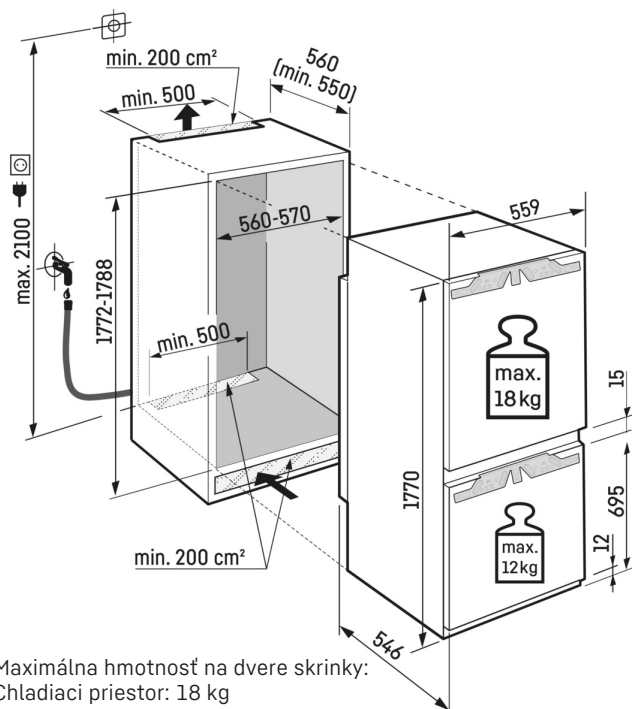

Technický výkres

Maximálna hmotnosť na dvere skrinky:
Chladiaci priestor: 18 kg
Mraziaci priestor: 12 kg

Výrobky a ich údaje sú inšcenované na reklamné účely. Hoci sa vynakladá maximálne úsilie na zabezpečenie presnosti všetkých údajov a informácií v tomto letáku, spoločnosť Liebherr si vyhradzuje právo na zmeny bez predchádzajúceho upozornenia. V prípadoch, keď sú skutočné rozmery, technické údaje a výkon spotrebiča rozhodujúce, odporúčame vám prečítať si návod na inštaláciu priložený k danému spotrebiču. Spoločnosť Liebherr nenesie zodpovednosť za prípadné škody. (06.12.2023)