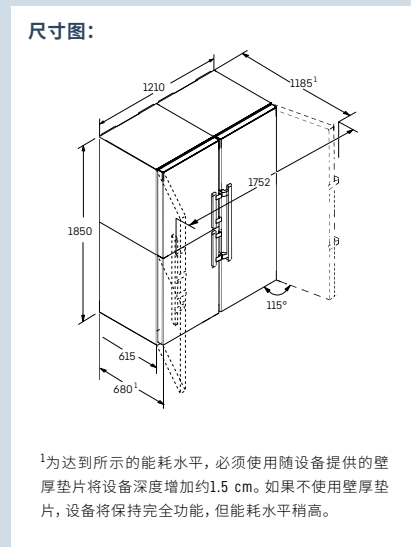

Bio Fresh	No Frost	Ice Maker	Soft System	Soft Telescopic	Smart Steel
-----------	----------	-----------	-------------	-----------------	-------------

能耗(kWh/y) <sup>1</sup>	406
冷藏室容积(升)	539
生物养鲜室容积(升)	305
冷冻室容积(升)	126
搁架数量	8
门上搁架数量	5
冷冻室抽屉数量	5(带LED照明)
生物养鲜抽屉数量	5(带LED照明)
电子控制	2.4英寸/TFT彩色触控显示器
门/侧壁材质	智能不锈钢/智能不锈钢
冷藏室温度范围°C	+2°C 至 +9°C
冷冻室温度范围°C	-16°C 至 -26°C
温度警报	可视/声音
除霜类型	自动
内部照明	LED可调光吸顶灯
门报警	可视/声音
制冰机	供水接头3/4(6分)
出冰量kg/24h	1.2
阻尼铰链系统	✓
门铰方向	左/右
产品尺寸(高/宽/深)cm	185 / 121 / 66.5
毛重/净重(kg)	183.2 / 163
电压/频率(V/Hz)	220-240 / 50 / 60