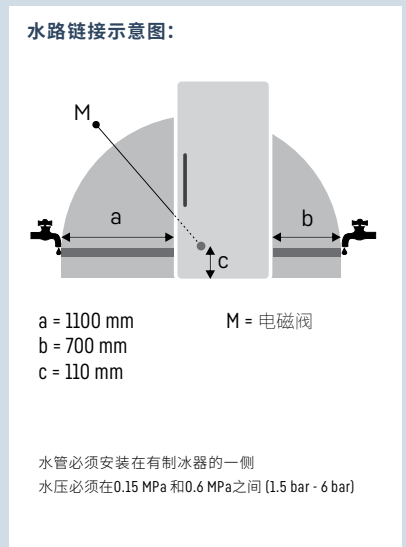

Bio Fresh	No Frost	Ice Maker	Soft System	Soft Telescopic	Smart Steel
-----------	----------	-----------	-------------	-----------------	-------------

能耗(kWh/y) <sup>1</sup>	406
冷藏室容积(升)	539
生物养鲜室容积(升)	305
冷冻室容积(升)	126
搁架数量	8
门上搁架数量	5
冷冻室抽屉数量	5(带LED照明)
生物养鲜抽屉数量	5(带LED照明)
电子控制	2.4英寸/TFT彩色触控显示器
门/侧壁材质	智能不锈钢/智能不锈钢
冷藏室温度范围°C	+2°C 至 +9°C
冷冻室温度范围°C	-16°C 至 -26°C
温度警报	可视/声音
除霜类型	自动
内部照明	LED可调光吸顶灯
门报警	可视/声音
制冰机	供水接头3/4(6分)
出冰量kg/24h	1.2
阻尼铰链系统	✓
门铰方向	左/右
产品尺寸(高/宽/深)cm	185 / 121 / 66.5
毛重/净重(kg)	183.2 / 163
电压/频率(V/Hz)	220-240 / 50 / 60