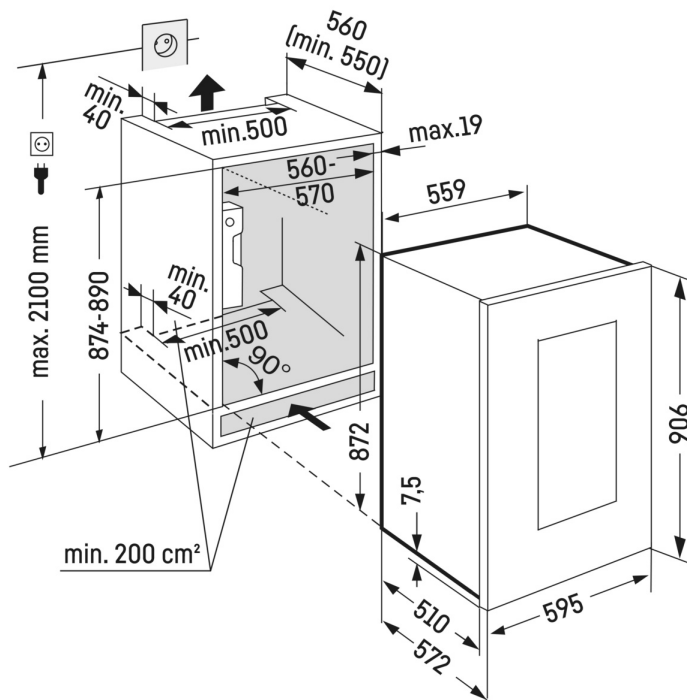

Műszaki rajz

A termékek és azok adatai reklámcélból vannak beállítva. Bár minden erőfeszítést megteszünk a szórólapon szereplő adatok és információk pontosságának biztosítására, a Liebherr fenntartja a jogot a változtatásokra előzetes értesítés nélkül. Amennyiben a készülék tényleges méretei, specifikációi és teljesítménye döntő fontosságúak, javasoljuk, hogy ellenőrizze az adott készülékhez mellékelte telepítési útmutatót. A Liebherr nem vállal felelősséget az esetleges károkért. (29.11.2023)