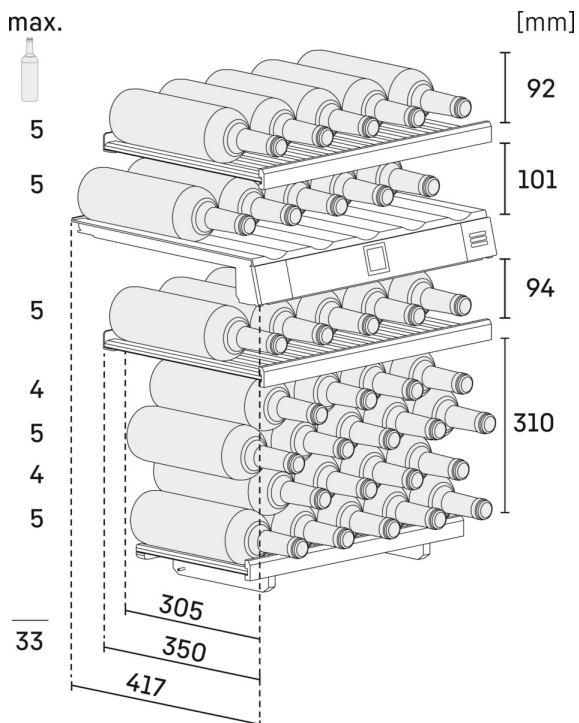

Műszaki rajz

A termékek és azok adatai reklámcélból vannak beállítva. Bár minden erőfeszítést megteszünk a szórólapon szereplő adatok és információk pontosságának biztosítására, a Liebherr fenntartja a jogot a változtatásokra előzetes értesítés nélkül. Amennyiben a készülék tényleges méretei, specifikációi és teljesítménye döntő fontosságúak, javasoljuk, hogy ellenőrizze az adott készülékhez mellékelte telepítési útmutatót. A Liebherr nem vállal felelősséget az esetleges károkért. (29.11.2023)