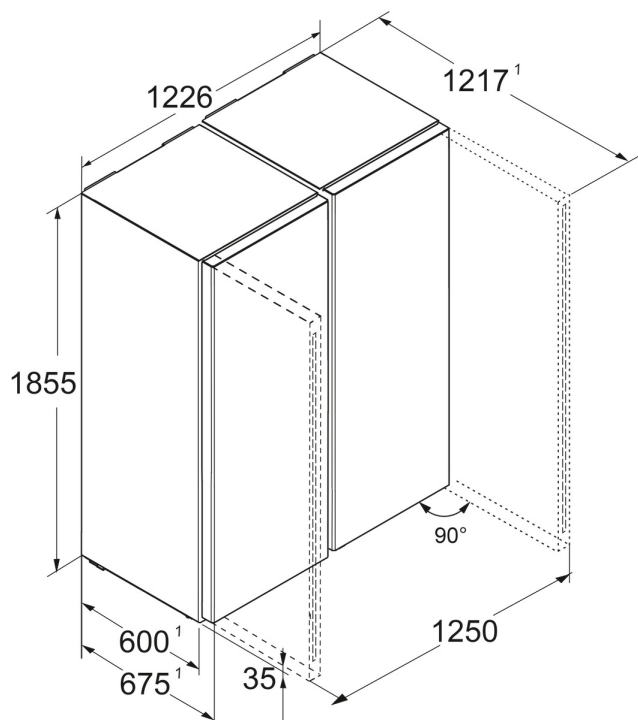

Technický výkres

Výrobky a ich údaje sú inšcenované na reklamné účely. Hoci sa vynakladá maximálne úsilie na zabezpečenie presnosti všetkých údajov a informácií v tomto letáku, spoločnosť Liebherr si vyhradzuje právo na zmeny bez predchádzajúceho upozornenia. V prípadoch, keď sú skutočné rozmery, technické údaje a výkon spotrebiča rozhodujúce, odporúčame vám prečítať si návod na inštaláciu priložený k danému spotrebiču. Spoločnosť Liebherr nenesie zodpovednosť za prípadné škody. (07.12.2023)