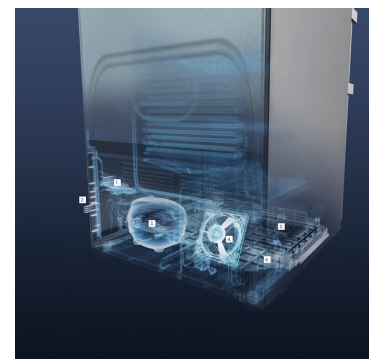

Zapustené madlo

Mimoriadna a funkčná: Vďaka zvislo a ergonomicky umiestnenému zapustenému madlu môžete spotrebič otvárať pohodlne a s ľahkosťou. Moderný a puristický dizajn súčasne umožňuje dokonalú integráciu do vašej kuchyne bez madiel.