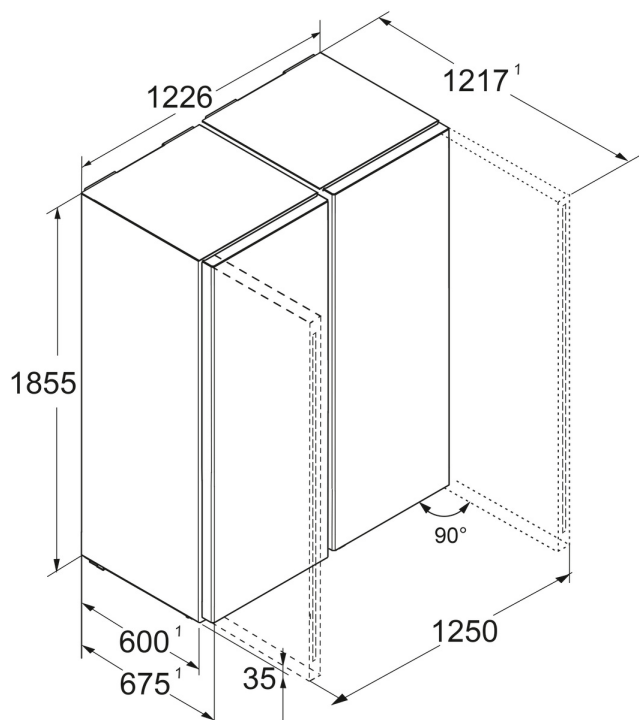

Technický výkres

Výrobky a ich údaje sú inscenované na reklamné účely. Hoci sa vynakladá maximálne úsilie na zabezpečenie presnosti všetkých údajov a informácií v tomto letáku, spoločnosť Liebherr si vyhradzuje právo na zmeny bez predchádzajúceho upozornenia. V prípadoch, keď sú skutočné rozmery, technické údaje a výkon spotrebiča rozhodujúce, odporúčame vám prečítať si návod na inštaláciu priložený k danému spotrebiču. Spoločnosť Liebherr nenesie zodpovednosť za prípadné škody. (07.12.2023)