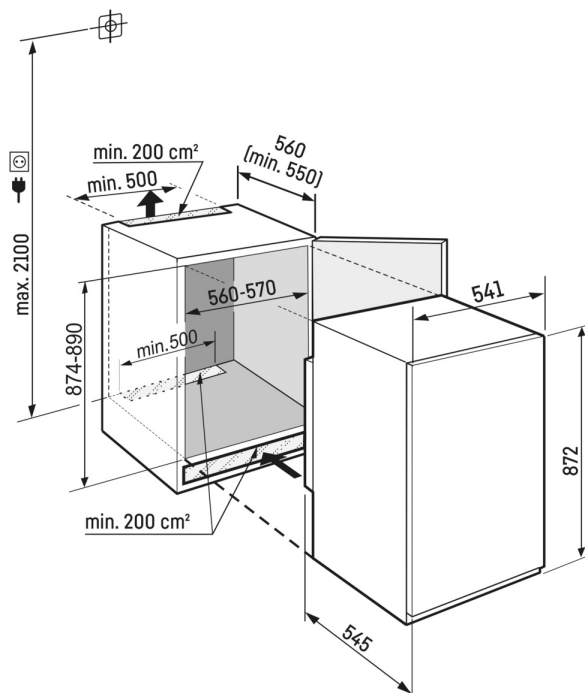

Rysunek techniczny

Produkty i ich szczegóły zostały przedstawione w celach reklamowych. Pomimo dotożenia wszelkich starań w celu zapewnienia dokładności wszystkich danych i informacji zawartych w niniejszej ulotce, firma Liebherr zastrzega sobie prawo do wprowadzania zmian bez uprzedzenia. Jeśli rzeczywiste wymiary, specyfikacje i wydajność urządzenia mają krytyczne znaczenie, zalecamy zapoznanie się z instrukcją montażu dotychczasową do danego urządzenia. Firma Liebherr nie ponosi odpowiedzialności za jakiegokolwiek szkody. (05.12.2023)