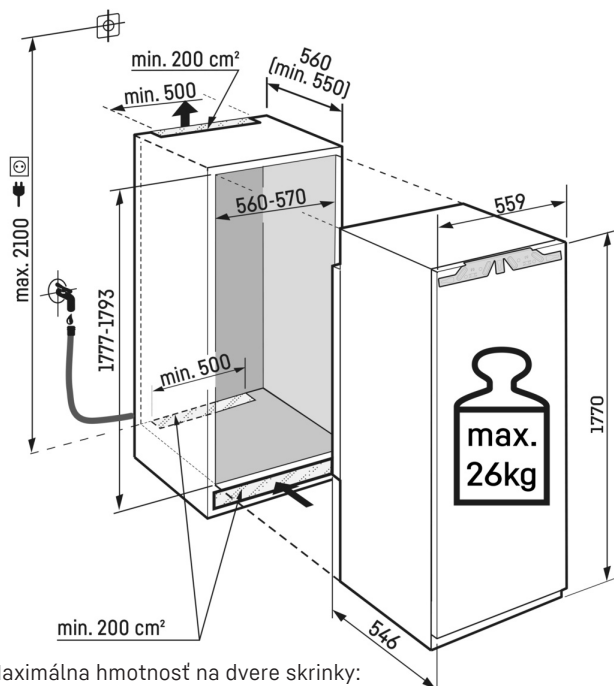

Technický výkres

Maximálna hmotnosť na dvere skrinky:
Chladiaci priestor: 26 kg

Výrobky a ich údaje sú inšcenované na reklamné účely. Hoci sa vynakladá maximálne úsilie na zabezpečenie presnosti všetkých údajov a informácií v tomto letáku, spoločnosť Liebherr si vyhradzuje právo na zmeny bez predchádzajúceho upozornenia. V prípadoch, keď sú skutočné rozmery, technické údaje a výkon spotrebiča rozhodujúce, odporúčame vám prečítať si návod na inštaláciu priložený k danému spotrebiču. Spoločnosť Liebherr nenesie zodpovednosť za prípadné škody. (06.12.2023)