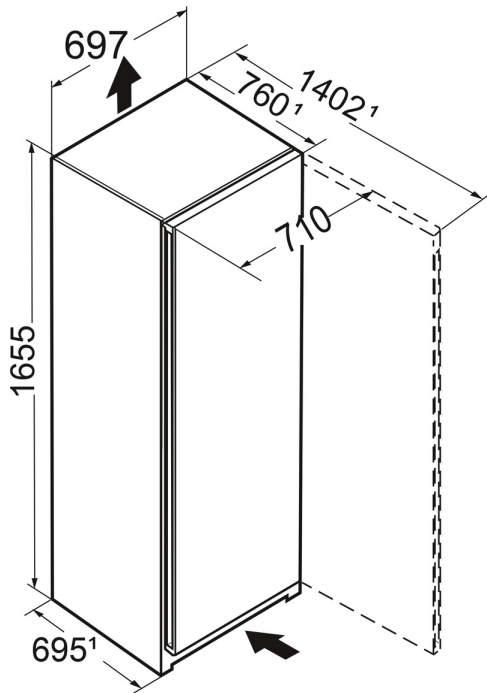

Technický výkres

Výrobky a ich údaje sú inscenované na reklamné účely. Hoci sa vynakladá maximálne úsilie na zabezpečenie presnosti všetkých údajov a informácií v tomto letáku, spoločnosť Liebherr si vyhradzuje právo na zmeny bez predchádzajúceho upozornenia. V prípadoch, keď sú skutočné rozmery, technické údaje a výkon spotrebiča rozhodujúce, odporúčame vám prečítať si návod na inštaláciu priložený k danému spotrebiču. Spoločnosť Liebherr nenesie zodpovednosť za prípadné škody. (07.12.2023)