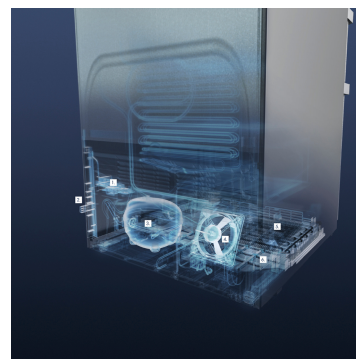

Dotykový displej

Skutočne jedinečný: Vďaka dotykovému displeju je ovládanie vašej chladničky Liebherr skutočne jednoduché a intuitívne. Na displeji sú všetky funkcie prehľadne usporiadané. Lhkým dotyk prsta poľahky napríklad zvolíte funkcie alebo skontrolujete aktuálnu teplotu vašej chladničky.

Zapustené madlo

Mimoriadna a funkčná: Vďaka zvislo a ergonomicky umiestnenému zapustenému madlu môžete spotrebič otvárať pohodlne a s ľahkosťou. Moderný a puristický dizajn súčasne umožňuje dokonalú integráciu do vašej kuchyne bez madiel.