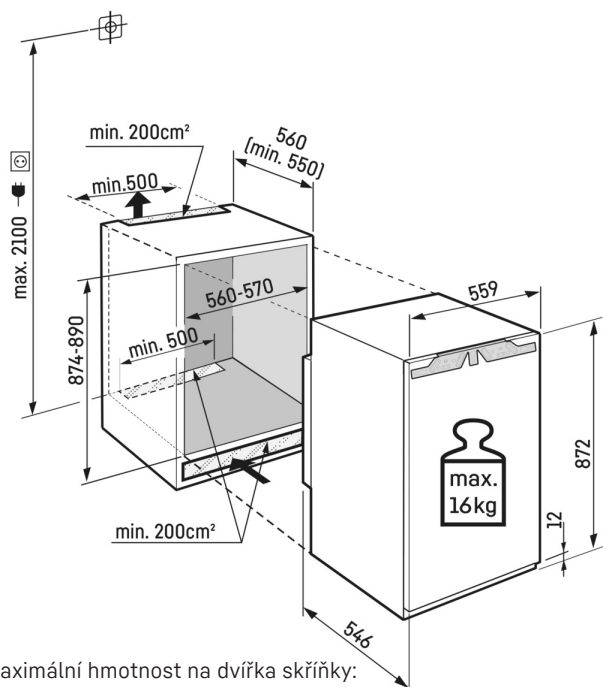

¹ V souladu s nařízením EU 2019/2016 zobrazujeme celkový objem prostoru jako celé číslo (zaokrouhlené) a objem prostoru mrazicího prostoru a prostoru pro uchování čerstvých potravin s jedním desetinným místem.

Technický výkres

Maximální hmotnost na dvířka skříňky:
Chladicí oddíl: 16 kg