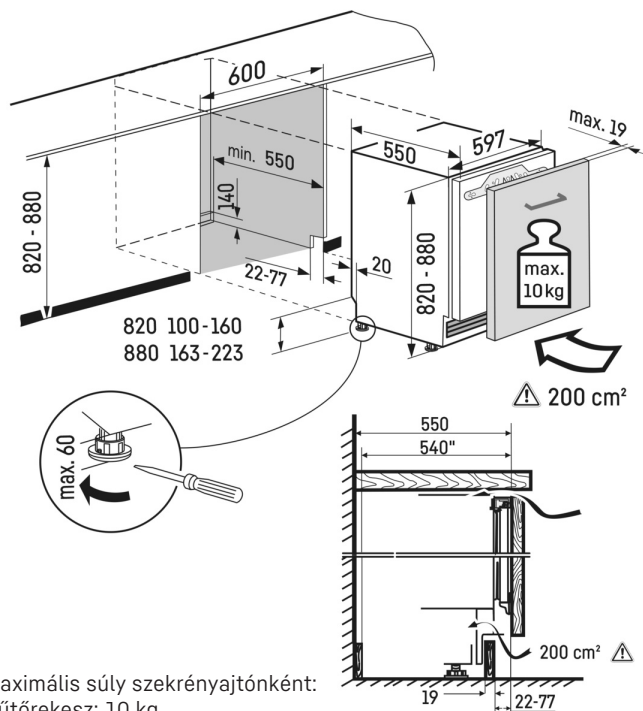

Műszaki rajz

Maximális súly szekrényajtónként:
Hűtőrekesz: 10 kg