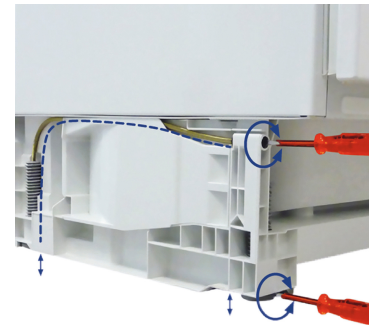

### Vario alap

A VarioSocket lehetővé teszi a konyhai készülékek magasságának és mélységének a szabályozását. Mind a négy láb magassága előlről, 60 mm tartományban állítható. Ezen kívül a szellőzőrács helyzete 55 mm-es úton szabályozható, igazodva a konyhabútor előlapjához.