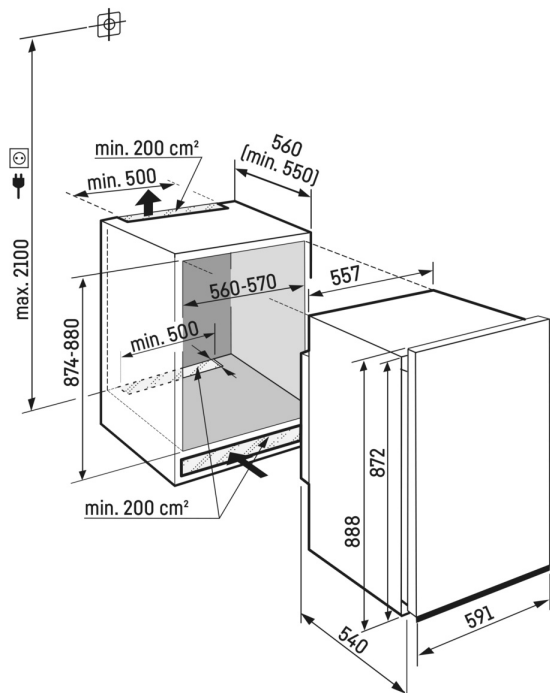

Műszaki rajz

A termékek és azok adatai reklámcélból vannak beállítva. Bár minden erőfeszítést megteszünk a szórólapon szereplő adatok és információk pontosságának biztosítására, a Liebherr fenntartja a jogot a változtatásokra előzetes értesítés nélkül. Amennyiben a készülék tényleges méretei, specifikációi és teljesítménye döntő fontosságúak, javasoljuk, hogy ellenőrizze az adott készülékhez mellékelte telepítési útmutatót. A Liebherr nem vállal felelősséget az esetleges károkért. (29.11.2023)