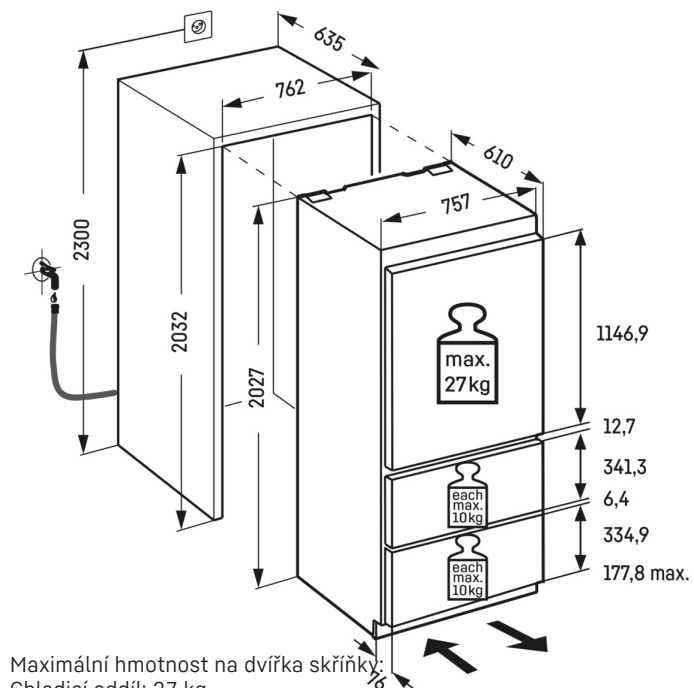

No Frost

NoFrost

Pro dlouhodobé zachování nutričních hodnot potravin pomocí velmi rychlého zmrazení až na -32 °C, nabízí přístroje NoFrost mrazicí výkon v profesionální kvalitě. Z uložených produktů je odnímáno teplo pomocí cirkulace ledového vzduchu a vzdušná vlhkost je odváděna mimo úložný prostor mrazničky. Uložené potraviny i úložný prostor mrazničky tak zůstávají vždy bez námrazy. S komfortem NoFrost již nikdy není třeba ztrácet čas s odmrazováním.

Teplotní alarm

Teplotní alarm informuje obratem opticky i akusticky o nežádoucích odchylkách teploty, např. při otevřených dveřích nebo po výpadku elektrického proudu.

Technický výkres

Maximální hmotnost na dvířka skříňky:
 Chladicí oddíl: 27 kg
 Mrazicí oddíl: 10 kg