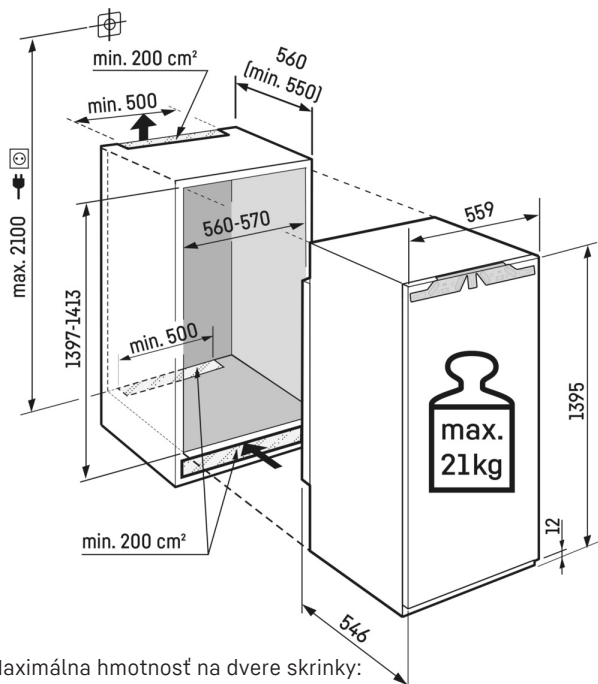

LightTower

Tešte sa z optimálneho dimenzovaného vnútorného priestoru: Svetelné stĺpiky LightTower ukazujú potraviny v najlepšom svetle a sú umiestnené tak, že naplnená chladnička je vždy osvetlená na veľkej ploche. Vzhľadom na to, že stĺpiky LightTower sú integrované do povrchu bočných stien, navyše zostane dostatok miesta na potraviny.

Technický výkres

Maximálna hmotnosť na dvere skrinky:
Chladiaci priestor: 21 kg

Výrobky a ich údaje sú inšcenované na reklamné účely. Hoci sa vynakladá maximálne úsilie na zabezpečenie presnosti všetkých údajov a informácií v tomto letáku, spoločnosť Liebherr si vyhradzuje právo na zmeny bez predchádzajúceho upozornenia. V prípadoch, keď sú skutočné rozmery, technické údaje a výkon spotrebiča rozhodujúce, odporúčame vám prečítať si návod na inštaláciu priložený k danému spotrebiču. Spoločnosť Liebherr nenesie zodpovednosť za prípadné škody. (06.12.2023)