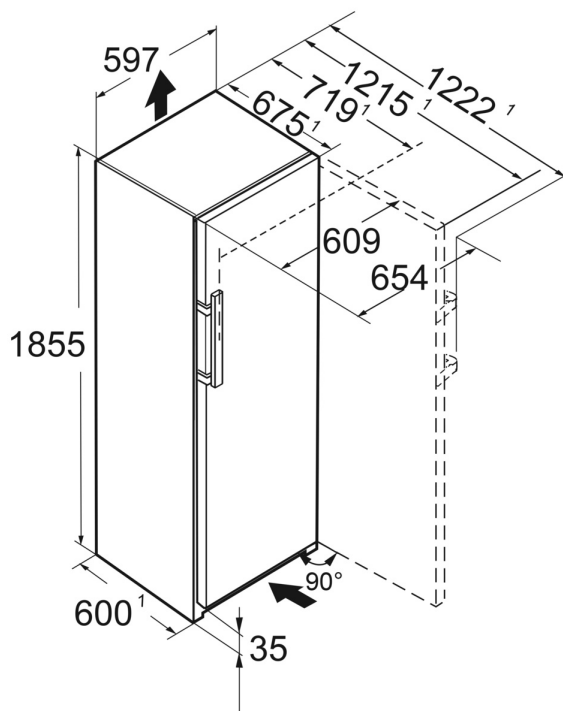

Technický výkres

Výrobky a ich údaje sú inscenované na reklamné účely. Hoci sa vynakladá maximálne úsilie na zabezpečenie presnosti všetkých údajov a informácií v tomto letáku, spoločnosť Liebherr si vyhradzuje právo na zmeny bez predchádzajúceho upozornenia. V prípadoch, keď sú skutočné rozmery, technické údaje a výkon spotrebiča rozhodujúce, odporúčame vám prečítať si návod na inštaláciu priložený k danému spotrebiču. Spoločnosť Liebherr nenesie zodpovednosť za prípadné škody. (07.12.2023)