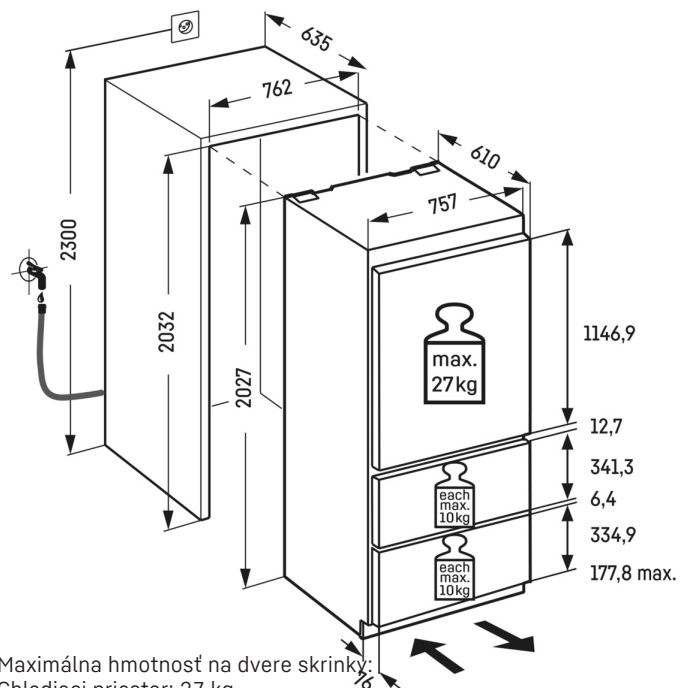

#### NoFrost

Pri NoFrost sa zamrazený tovar zmrazuje s vychladeným cirkulujúcim vzduchom a vlhkosť vzduchu sa odvádza preč. Mraziaci priestor tak ostáva vždy bez námrazy a na potravinách sa nevytvorí vrstva ľadu.

# Technický výkres

Maximálna hmotnosť na dvere skrinky:  
Chladiaci priestor: 27 kg  
Mraziaci priestor: 10 kg

Výrobky a ich údaje sú inšcenované na reklamné účely. Hoci sa vynakladá maximálne úsilie na zabezpečenie presnosti všetkých údajov a informácií v tomto letáku, spoločnosť Liebherr si vyhradzuje právo na zmeny bez predchádzajúceho upozornenia. V prípadoch, keď sú skutočné rozmery, technické údaje a výkon spotrebiča rozhodujúce, odporúčame vám prečítať si návod na inštaláciu priložený k danému spotrebiču. Spoločnosť Liebherr nenesie zodpovednosť za prípadné škody. (06.12.2023)