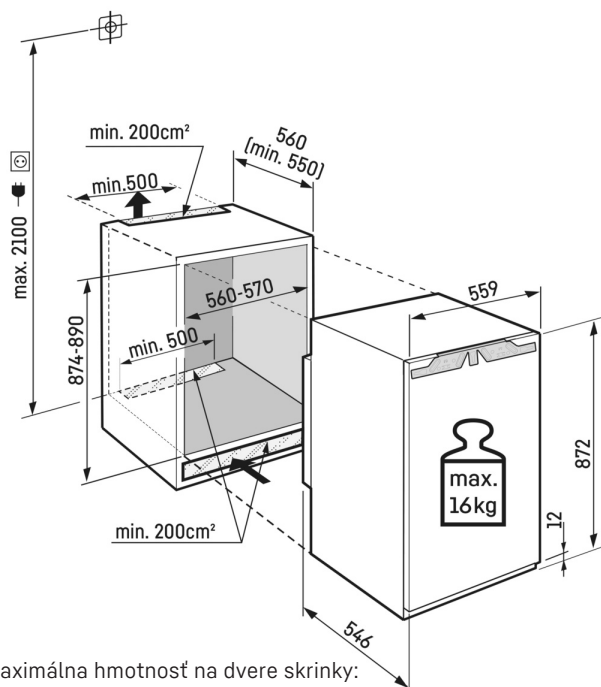

Technický výkres

Maximálna hmotnosť na dvere skrinky:
Mraziaci priestor: 16 kg