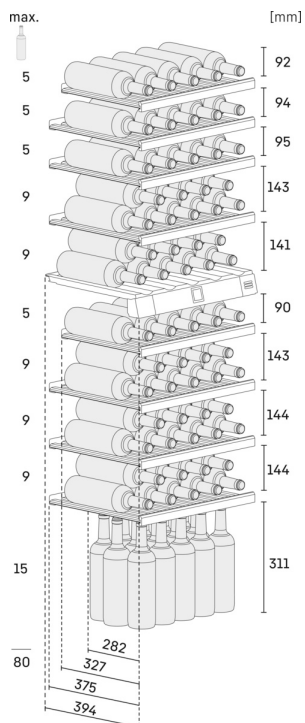

A termékek és azok adatai reklámcélokából vannak beállítva. Bár minden erőfeszítést megteszünk a szórólapban szereplő adatok és információk pontosságának biztosítására, a Liebherr fenntartja a jogot a változtatásokra előzetes értesítés nélkül. Amennyiben a készülék tényleges méretei, specifikációi és teljesítménye döntő fontosságúak, javasoljuk, hogy ellenőrizze az adott készülékhez mellékelte telepítési útmutatót. A Liebherr nem vállal felelősséget az esetleges károkért. (29.11.2023)