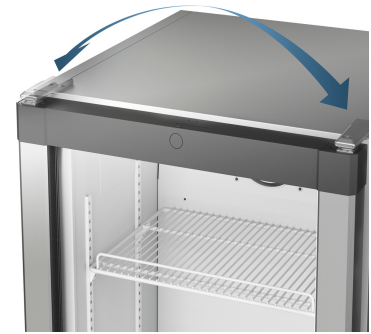

# EWTdf 3553

Beépíthető bortemperáló szekrény

Vinidor

**LIEBHERR**

Beépített készülék

**LIEBHERR**

# EWTdf 3553

Beépíthető bortemperáló szekrény  
Vinidor

↑  
178  
↓

Építési mód	Fixen rögzített ajtó / dekorlappal bővíthető beépíthető készülék
Energiahatékonysági osztály	
Energiafogyasztás év/24 h	162 / 0,443 kWh
Max. bordói 0,75 l palackok	80 <sup>1</sup>
Teljes hűtött tér	259 l <sup>2</sup>
Zajkibocsátási érték és osztály	32 dB(A) / B, SuperSilent
Klímaosztály	SN-ST (+10 °C ig +38 °C)
Frekvencia / feszültség	50/60 Hz / 220-240 V-
Teljesítményigény	1,5 A
Ajtó	Szigetelt üvegajtó, előkészítve dekorkerethez
Beépítési méret cm-ben (Ma / Szé / Mé)	177,2-178 / 56-57 / min. 55
<b>Vezérlés</b>	
Vezérlés	LC-kijelző, érintőelektronika Digitális hőmérsékletkijelző mindkét borzónához
Figyelmeztető jelzés zavar esetén	optikai és akusztikus
Ajtóriasztás	akusztikus
Gyerekszár	igen
<b>A felszereltség előnyei</b>	
Hőmérsékleti zónák	2
Hőmérsékleti tartomány	+5 °C ig +20 °C
Szabályozható hűtőkörök	2
Ventilátor	Convection cooling, fresh air supply via FreshAir activated charcoal filter
Belső világítás	LED-es megvilágítás tartósan bekapcsolható, fényerő fokozatosan állítható
Polcok anyaga	Bükkfából készült polcok
Összes tárolófelület	10
Teleszkópsínen kihúzható farostély	8
Ajtónyitás iránya	jobb, átfordítható
EAN	9005382278956

<sup>1</sup> Ezeket a készülékeket kizárólag a bor tárolására tervezték. Maximális Bordeaux-palack kapacitás (0,75l) az NF H35-124 szabvány szerint (H: 300,5 mm, Ø 76,1 mm).

<sup>2</sup> Az (EU) 2019/2016 rendelet értelmében a teljes térfogatot (kerekített) egész számként, a fagyas és frissentartó rekeszek térfogatát pedig egy tizedesjegyre pontossággal adjuk meg.

### Gyermekezár

A gyermekezárát úgy programoztuk, hogy megakadályozza a készülék véletlen kikapcsolását. A MagicEye kijelzőn piktogram jelzi, ha a gyermekezár aktív.