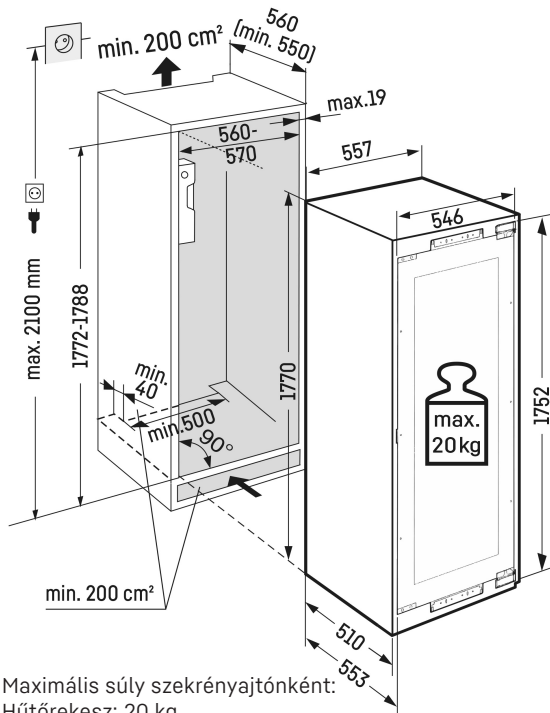

Műszaki rajz

Maximális súly szekrényajtónként:
Hűtőrekesz: 20 kg