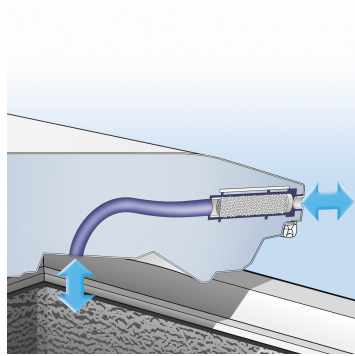

StopFrost

Inovácia StopFrost ponúka rozhodujúce výhody: Výrazne sa zníži pokrytie mraziacej časti a zmrazeného tovaru s vrstvou ľadu, vďaka čomu je odmrázovanie potrebné iba zriedka. So systémom StopFrost navyše po otvorení a zatvorení krytu truhlice nevzniká podtlak. Truhlicová mrazička sa dá vždy otvoriť bez námahy.